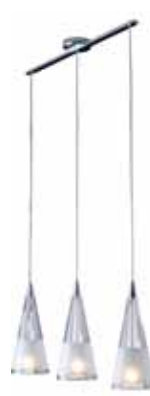

ALOS
ILLUMINAZIONE

ALOS
ILLUMINAZIONE

ILLUSION

*Serie moderna dalla classica forma a cono.
Vetro soffiato con fascia satinata.*

*Modern series from the classic cone shape.
Blown glass satin headband.*

ILLUSION
3301 47 SAT
Dimensioni :
H 31 + REG
Ø 14,5
Watt:
1XG9 60W MAX

ILLUSION
3302 47REG SAT
Dimensioni :
H 31 + REG
L 70
Watt:
2XG9 60W MAX

ILLUSION
3303 47REG SAT
Dimensioni :
H 31 + REG
L 100
Watt:
3xG9 60W MAX