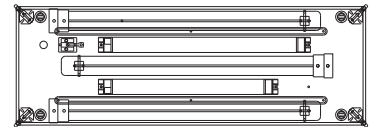

ALLIGHT 80 T