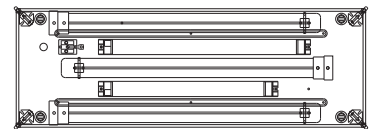

ALLIGHT 80 TD DIMMER

Finitura
Finishing
Ausführung
Acabado

M
Alluminio
Aluminium
Aluminium
Aluminio

MC
Cromo
Chrome
Chrom
Cromo