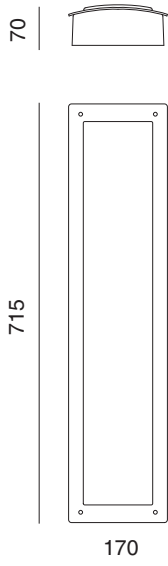

CE IP40 I

ALLIGHT 75 T

ALLIGHT 75 TD DIMMER

Finitura
Finishing
Ausführung
Acabado

M
Alluminio
Aluminium
Aluminium
Aluminio

MC
Cromo
Chrome
Chrom
Cromo