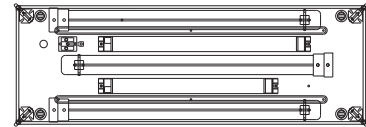

CE IP40 |

ALLIGHT 80 TE

Unità di emergenza
Emergency unit
Notlicht
Luz de emergencia

1X18 W
2G11
4 h
960 lm

ALLIGHT 80 TDE DIMMER

Unità di emergenza
Emergency unit
Notlicht
Luz de emergencia

1X18 W
2G11
4 h
960 lm