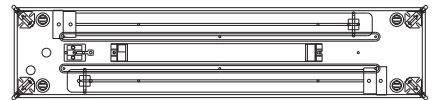

ALLIGHT 75 TD DIMMER

Finitura
Finishing
Ausführung
Acabado

M
Alluminio
Aluminium
Aluminium
Aluminio

MC
Cromo
Chrome
Chrom
Cromo