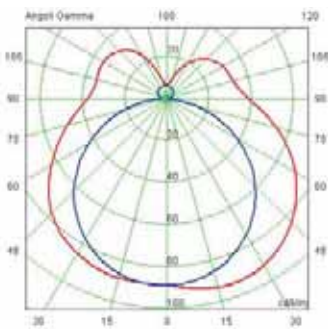

ALLIGHT 75 TD DIMMER

Finitura
Finishing
Ausführung
Acabado

M
Alluminio
Aluminium
Aluminium
Aluminio

MC
Cromo
Chrome
Chrom
Cromo