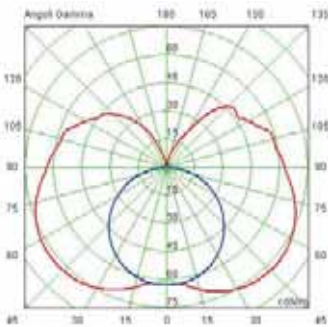

Finitura
Finishing
Ausführung
Acabado

M
Alluminio
Aluminium
Aluminium
Aluminio

MC
Cromo
Chrome
Chrom
Cromo