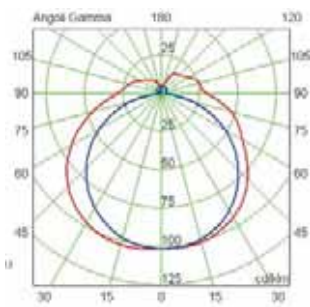

ALLIGHT 80 TD DIMMER

Finitura
Finishing
Ausführung
Acabado

M
Alluminio
Aluminium
Aluminium
Aluminio

MC
Cromo
Chrome
Chrom
Cromo