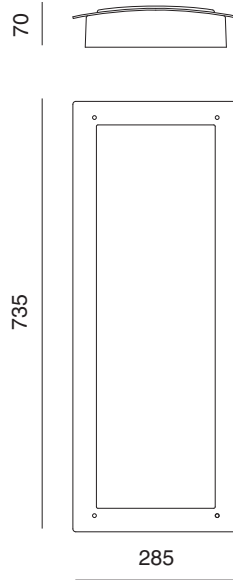

CE IP40 |

ALLIGHT 80 TE

Unità di emergenza
Emergency unit
Notlicht
Luz de emergencia

1X18 W
2G11
4 h
960 lm