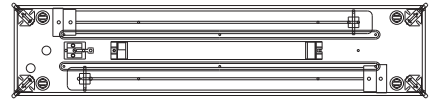

ALLIGHT 75 T