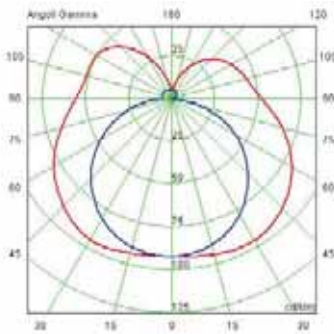

Finitura
Finishing
Ausführung
Acabado

M
Alluminio
Aluminium
Aluminium
Aluminio

MC
Cromo
Chrome
Chrom
Cromo