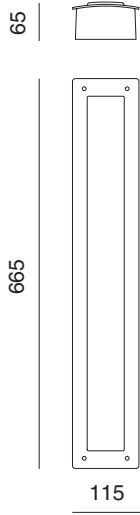

CE IP40 |

ALLIGHT 65 T