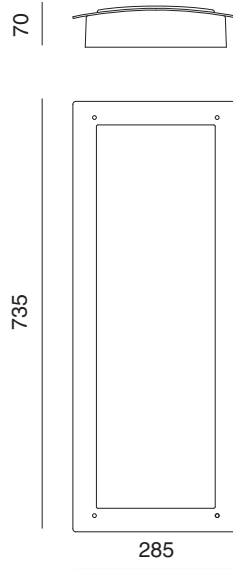

CE IP40 I

ALLIGHT 80 T

ALLIGHT 80 TD DIMMER