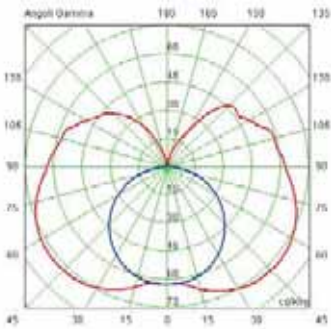

Finitura
Finishing
Ausführung
Acabado

M
Alluminio
Aluminium
Aluminium
Aluminio

MC
Cromo
Chrome
Chrom
Cromo