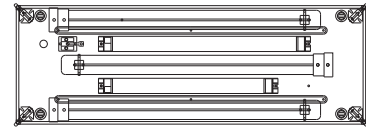

ALLIGHT 80 TE

Unità di emergenza
Emergency unit
Notlicht
Luz de emergencia

1X18 W
2G11
4 h
960 lm