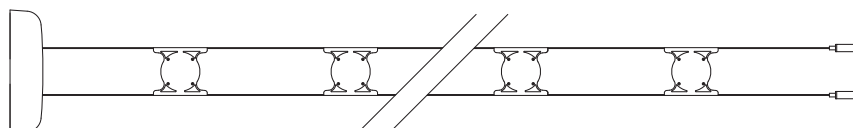

SLY cavo

A4YCT5

Matassa max
Max bundle
Kabelrolle max.
Manguera máx.

5 m

Alimentatore
Power supply
Vorschaltgerät
Alimentador

150 W

Apparecchi LED 3W
LED 3W appliances
LED 3W Geräte
Luminarias LED 3W

max 30

Apparecchi LED 9W
LED 9W appliances
LED 9W Geräte
Luminarias LED 9W

max 15