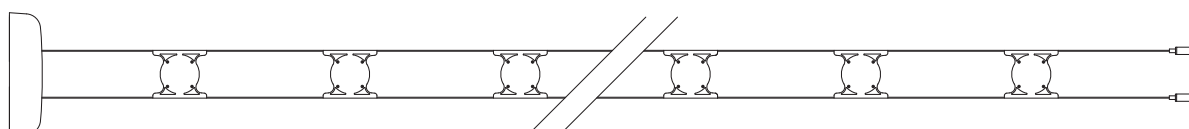

A4YCT10

Matassa max
Max bundle
Kabelrolle max.
Manguera máx.

10 m

Alimentatore
Power supply
Vorschaltgerät
Alimentador

240 W

Apparecchi LED 3W
LED 3W appliances
LED 3W Geräte
Luminarias LED 3W

max 50

Apparecchi LED 9W
LED 9W appliances
LED 9W Geräte
Luminarias LED 9W

max 20