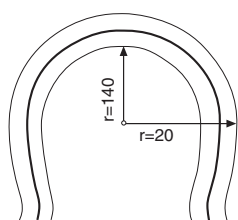

FLEX 24V RGB

cod. A6 E1RGB24

Tensione **24V**
Voltage
Spannung
Tensión

Grado di protezione **IP67**
Protection degree
Schutzgrad
Grado de protección

Dimensioni esterne **8x15 mm**
External size
Außenmaße
Dimensiones exteriores

Taglio RGB **185 mm**
Cut RGB
Schnitt RGB
Corte RGB

Vita media / ore **50.000**
Average life / hours
Lebensdauer / Stunden
Vida media / horas

Assorbimento **8,64W/m**
Absorption
Absorption
Absorción

Calpestabile **16 Kg**
Applicable on pedestrian areas
Begehbar
De suelo pisable

Lunghezza massima con una sola alimentazione **20 m**
Max. length with single power supply

Max. Länge mit nur einer Einspeisung

Raggio di curvatura
Curving radius
Biegeradius
Radio de curvatura

Longitud máxima con una sola alimentación