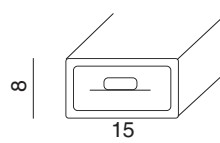

Taglio RGB **185 mm**
Cut RGB
Schnitt RGB
Corte RGB

Vita media / ore **50.000**
Average life / hours
Lebensdauer / Stunden
Vida media / horas

Assorbimento **8,64W/m**
Absorption
Absorption
Absorción

Calpestabile **16 Kg**
Applicable on pedestrian areas
Begehbar
De suelo pisable

Lunghezza massima con una sola alimentazione **20 m**
Max. length with single power supply

Max. Länge mit nur einer Einspeisung

Raggio di curvatura
Curving radius
Biegeradius
Radio de curvatura

Longitud máxima con una sola alimentación