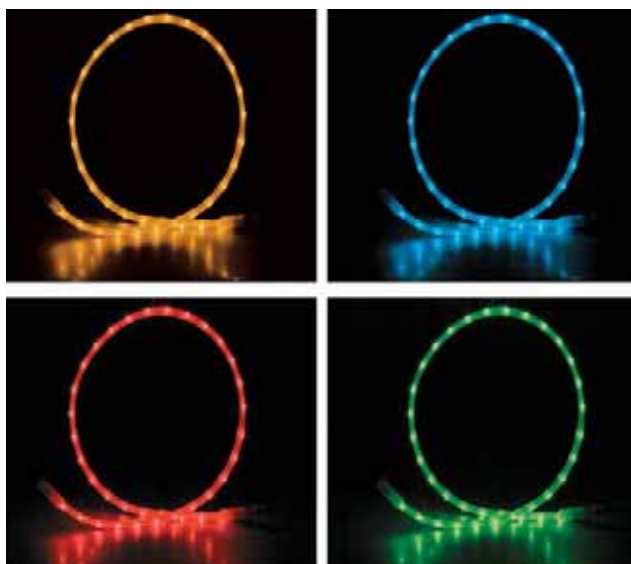

FLEX 12V

Flex Blu-Verde-Ambr-Rosso
Blue-Green-Amber-Red Flex
Blau-Grün-Amber-Rot Flex
Flex Azul-Verde-Ambar-Rojo

Tensione 12V

LED per sezione
LED per section
LED pro Schnitt
LED para sección

A6 E1A / A6 E1R: 5 LED
A6 E1BL / A6 E1V: 3 LED

Taglio del rosso, ambr
Cut for red, amber
Schnitt von Rot, Amber
Corte del rojo, ámbar

140 mm

Taglio del blu, verde
Cutting of blue, green
Schnitt von Blau, Grün
Corte del azul, verde

84 mm

Assorbimento del rosso, ambr
Absorption for red, amber
Absorption von Rot, Amber
Absorción del rojo, ámbar

2,16W/m

Assorbimento del blu, verde
Absorption for blue, green
Absorption von Blau, Grün
Absorción del azul, verde

2,88W/m

Lunghezza massima con una sola alimentazione

15m

Max. length with single power supply
Max. Länge mit nur einer Einspeisung
Longitud máxima con una sola alimentación

Lunghezza d'onda
Wave length
Wellenlänge
Longitud de onda

470 Nm cod. A6 E1BL
530 Nm cod. A6 E1V
580 Nm cod. A6 E1A
630 Nm cod. A6 E1R

Alimentatore
Power supply
Vorschaltgerät
Alimentador

A6AS -1 max **3m**
A6AS -3 max **8m**
A6AS -4 max **15m**

FLEX 24V

Flex Bianco
White Flex
Weiss Flex
Flex Blanco

Tensione 24V

LED per sezione
LED per section
LED pro Schnitt
LED para sección

6 LED

Taglio del bianco
Cut for white
Schnitt von Weiss
Corte del blanco

167mm

Assorbimento del bianco
Absorption for white
Absorption von Weiss
Absorción del blanco

2,88W/m

Lunghezza massima con una sola alimentazione del bianco

30m

Max. length with single power supply of white
Max. Länge mit nur einer Einspeisung bei Weiss
Longitud máxima con una sola alimentación del blanco

Temperatura colore del bianco
Colour temperature of white
Farbetemperatur von Weiss
Temperatura de color del blanco

4000-4500K

Alimentatore
Power supply
Vorschaltgerät
Alimentador

A4A8-20 max **7m**
A4A8-50 max **17m**
A4A8-70 max **24m**
A4A8-150 max **30m**