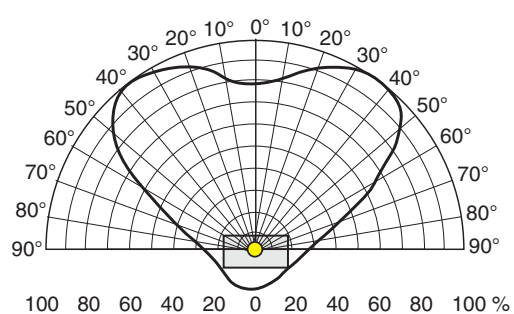

FLEX

- cod. A6 E1A   Ambra / Amber / Amber / Ámbar
- cod. A6 E1R   Rosso / Red / Rot / Rojo
- cod. A6 E1V   Verde / Green / Grün / Verde
- cod. A6 E1BL   Blu / Blue / Blau / Azul
- cod. A6 E1B24   Bianco / White / Weiss / Blanco

8