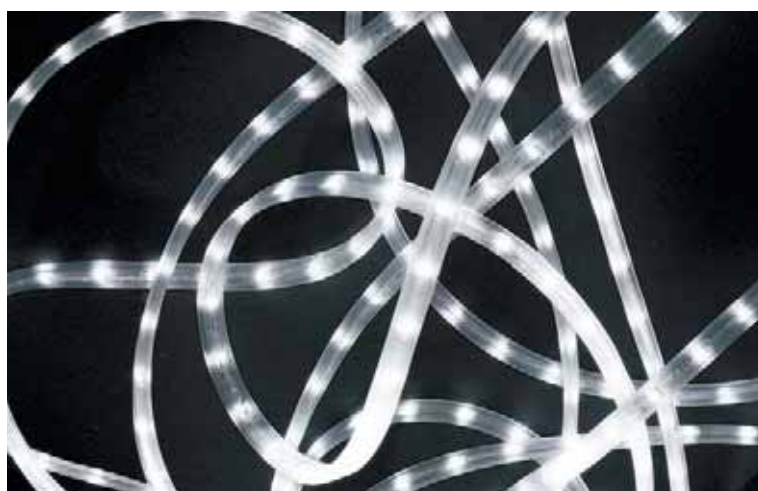

FLEX

- cod. A6 E1A   Ambra / Amber / Amber / Ámbar
- cod. A6 E1R   Rosso / Red / Rot / Rojo
- cod. A6 E1V   Verde / Green / Grün / Verde
- cod. A6 E1BL   Blu / Blue / Blau / Azul
- cod. A6 E1B24   Bianco / White / Weiss / Blanco