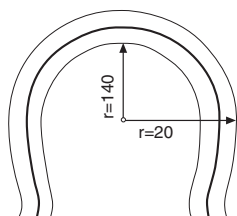

Trasparente

Materiale

Material
Material
Material

PVC

Raggio di curvatura

Curving radius
Biegeradius
Radio de curvatura

Dimensioni esterne

External size
Außenmaße
Dimensiones exteriores

6,5 x 12 mm

Vita media / ore

Average life / hours
Lebensdauer / Stunden
Vida media / horas

80.000

Non sovrapporre pesi superiori

Do not overlay excessive weights
Keine schwereren Gewichte übereinanderlegen
No sobreponer pesos superiores