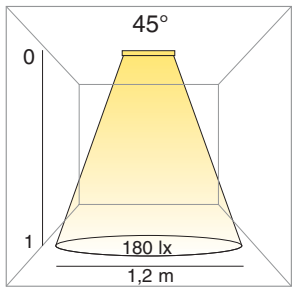

SLAT con lenti

Barra in estruso di alluminio anodizzato orientabile con LED di potenza bianco o warm e lenti ottiche.

Adjustable anodized extruded aluminium bar with adjustable power LED, white or warm and optic lenses.

Ausrichtbare Stange aus fließgepreßtem eloxiertem Aluminium mit leistungsstarker LED in den Farben Weiss oder Warm und mit optischen Linsen.

Barra de aluminio galvanizado extrudido, orientable con LEDs de potencia blanco o warm y lentes ópticas.

Sistemi lineari
Linear systems
Linearsysteme
Sistemas lineales

Illuminamento (LUX)

Illuminance (LUX)
Beleuchten (LUX)
Iluminancia (LUX)

Staffe orientabili
Adjustable brackets
Ausrichtbare Bügel
Soportes orientables