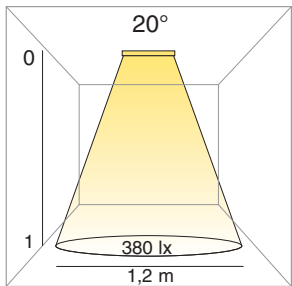

SLAT con lenti

Barra in estruso di alluminio anodizzato orientabile con LED di potenza bianco o warm e lenti ottiche.

Adjustable anodized extruded aluminium bar with adjustable power LED, white or warm and optic lenses.

Ausrichtbare Stange aus fließgepreßtem eloxiertem Aluminium mit leistungsstarker LED in den Farben Weiss oder Warm und mit optischen Linsen.

Barra de aluminio galvanizado extrudido, orientable con LEDs de potencia blanco o warm y lentes ópticas.

Sistemi lineari
Linear systems
Linearsysteme
Sistemas lineales

Illuminamento (LUX)

Illuminance (LUX)
Beleuchten (LUX)
Iluminancia (LUX)

Staffe orientabili
Adjustable brackets
Ausrichtbare Bügel
Soportes orientables