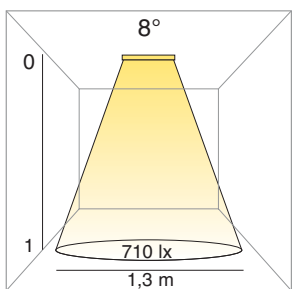

SLAT con lenti

Barra in estruso di alluminio anodizzato orientabile con LED di potenza bianco o warm e lenti ottiche.

Adjustable anodized extruded aluminium bar with adjustable power LED, white or warm and optic lenses.

Ausrichtbare Stange aus fließgepreßtem eloxiertem Aluminium mit leistungsstarker LED in den Farben Weiss oder Warm und mit optischen Linsen.

Barra de aluminio galvanizado extrudido, orientable con LEDs de potencia blanco o warm y lentes ópticas.

Sistemi lineari
Linear systems
Linearsysteme
Sistemas lineales

Illuminamento (LUX)

Illuminance (LUX)
Beleuchten (LUX)
Iluminancia (LUX)

Staffe orientabili
Adjustable brackets
Ausrichtbare Bügel
Soportes orientables