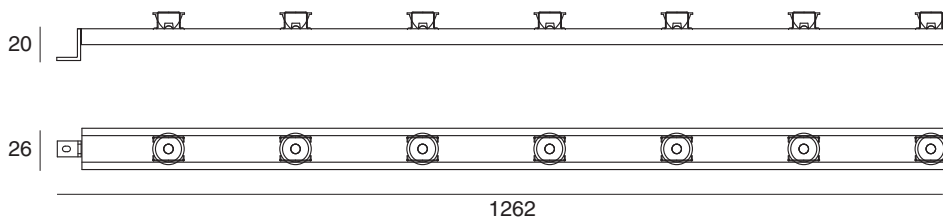

SLAT con lenti

Barra in estruso di alluminio anodizzato orientabile con LED di potenza bianco o warm e lenti ottiche.

Adjustable anodized extruded aluminium bar with adjustable power LED, white or warm and optic lenses.

Ausrichtbare Stange aus fließgepreßtem eloxiertem Aluminium mit leistungsstarker LED in den Farben Weiss oder Warm und mit optischen Linsen.

Barra de aluminio galvanizado extrudido, orientable con LEDs de potencia blanco o warm y lentes ópticas.

Sistemi lineari
Linear systems
Linearsysteme
Sistemas lineales

Illuminamento (LUX)

Illuminance (LUX)
Beleuchten (LUX)
Iluminancia (LUX)

Staffe orientabili
Adjustable brackets
Ausrichtbare Bügel
Soportes orientables