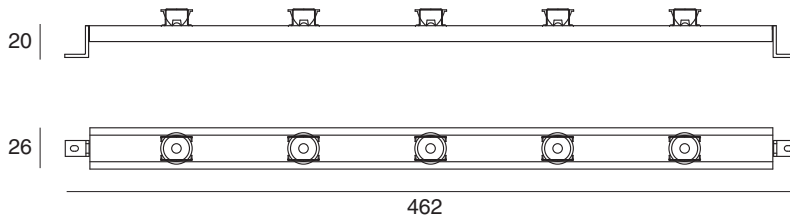

SLAT con lenti

Barra in estruso di alluminio anodizzato orientabile con LED di potenza bianco o warm e lenti ottiche.

Adjustable anodized extruded aluminium bar with adjustable power LED, white or warm and optic lenses.

Ausrichtbare Stange aus fließgepreßtem eloxiertem Aluminium mit leistungsstarker LED in den Farben Weiss oder Warm und mit optischen Linsen.

Barra de aluminio galvanizado extrudido, orientable con LEDs de potencia blanco o warm y lentes ópticas.

Sistemi lineari
Linear systems
Linearsysteme
Sistemas lineales

Illuminamento (LUX)

Illuminance (LUX)
Beleuchten (LUX)
Iluminancia (LUX)

Staffe orientabili
Adjustable brackets
Ausrichtbare Bügel
Soportes orientables