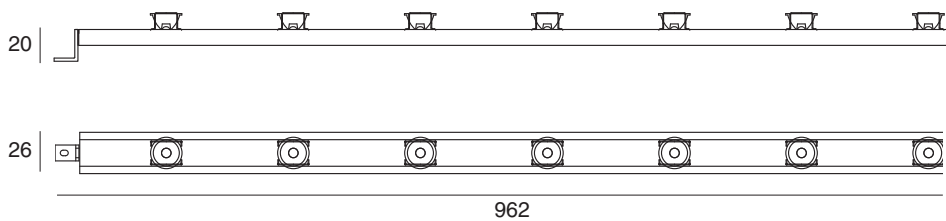

SLAT con lenti

Barra in estruso di alluminio anodizzato orientabile con LED di potenza bianco o warm e lenti ottiche.

Adjustable anodized extruded aluminium bar with adjustable power LED, white or warm and optic lenses.

Ausrichtbare Stange aus fließgepreßtem eloxiertem Aluminium mit leistungsstarker LED in den Farben Weiss oder Warm und mit optischen Linsen.

Barra de aluminio galvanizado extrudido, orientable con LEDs de potencia blanco o warm y lentes ópticas.

Sistemi lineari
Linear systems
Linearsysteme
Sistemas lineales

Illuminamento (LUX)

Illuminance (LUX)
Beleuchten (LUX)
Iluminancia (LUX)

Staffe orientabili
Adjustable brackets
Ausrichtbare Bügel
Soportes orientables