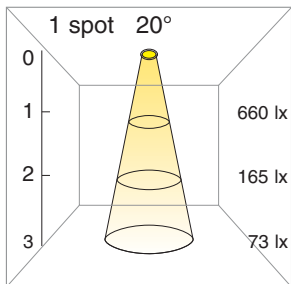

SLAT con spot

Barra in estruso di alluminio anodizzato con spot orientabili a LED 3W e lenti ottiche.

Anodized extruded aluminium bar with adjustable 3W LED spots and optic lenses.

Stange aus fließgepreßtem eloxiertem Aluminium mit ausrichtbaren 3W LED Spots und optischen Linsen.

Barra de aluminio galvanizado extrudido, con spot orientables de LED 3W y lentes ópticas.

Sistemi lineari
Linear systems
Linearsysteme
Sistemas lineales

Illuminamento (LUX)
Illuminance (LUX)
Beleuchten (LUX)
Iluminancia (LUX)

Staffe orientabili
Adjustable brackets
Ausrichtbare Bügel
Soportes orientables