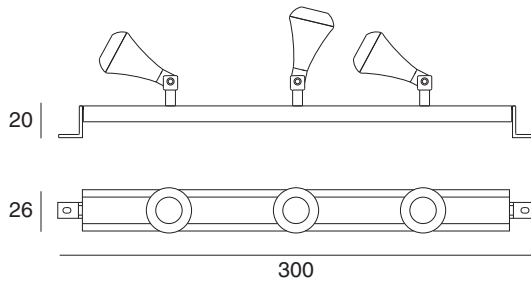

# SLAT con spot

Barra in estruso di alluminio anodizzato con spot orientabili a LED 3W e lenti ottiche.

Anodized extruded aluminium bar with adjustable 3W LED spots and optic lenses.

Stange aus fließgepreßtem eloxiertem Aluminium mit ausrichtbaren 3W LED Spots und optischen Linsen.

Barra de aluminio galvanizado extrudido, con spot orientables de LED 3W y lentes ópticas.

**Sistemi lineari**  
Linear systems  
Linearsysteme  
Sistemas lineales

**Illuminamento (LUX)**  
Illuminance (LUX)  
Beleuchten (LUX)  
Iluminancia (LUX)