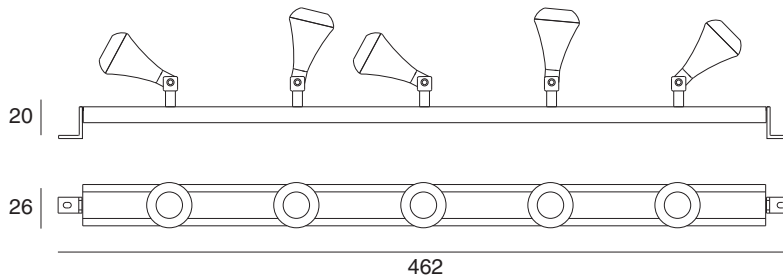

# SLAT con spot

Barra in estruso di alluminio anodizzato con spot orientabili a LED 3W e lenti ottiche.

Anodized extruded aluminium bar with adjustable 3W LED spots and optic lenses.

Stange aus fließgepreßtem eloxiertem Aluminium mit ausrichtbaren 3W LED Spots und optischen Linsen.

Barra de aluminio galvanizado extrudido, con spot orientables de LED 3W y lentes ópticas.

**Sistemi lineari**  
Linear systems  
Linearsysteme  
Sistemas lineales

**Illuminamento (LUX)**  
Illuminance (LUX)  
Beleuchten (LUX)  
Iluminancia (LUX)