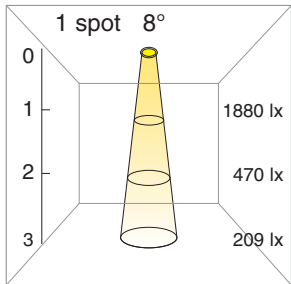

SLAT con spot

Barra in estruso di alluminio anodizzato con spot orientabili a LED 3W e lenti ottiche.

Anodized extruded aluminium bar with adjustable 3W LED spots and optic lenses.

Stange aus fließgepreßtem eloxiertem Aluminium mit ausrichtbaren 3W LED Spots und optischen Linsen.

Barra de aluminio galvanizado extrudido, con spot orientables de LED 3W y lentes ópticas.

Sistemi lineari
Linear systems
Linearsysteme
Sistemas lineales

Illuminamento (LUX)
Illuminance (LUX)
Beleuchten (LUX)
Iluminancia (LUX)

Staffe orientabili
Adjustable brackets
Ausrichtbare Bügel
Soportes orientables