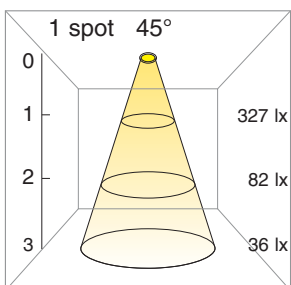

SLAT con spot

Barra in estruso di alluminio anodizzato con spot orientabili a LED 3W e lenti ottiche.

Anodized extruded aluminium bar with adjustable 3W LED spots and optic lenses.

Stange aus fließgepreßtem eloxiertem Aluminium mit ausrichtbaren 3W LED Spots und optischen Linsen.

Barra de aluminio galvanizado extrudido, con spot orientables de LED 3W y lentes ópticas.

Sistemi lineari
Linear systems
Linearsysteme
Sistemas lineales

Illuminamento (LUX)
Illuminance (LUX)
Beleuchten (LUX)
Iluminancia (LUX)

Staffe orientabili
Adjustable brackets
Ausrichtbare Bügel
Soportes orientables