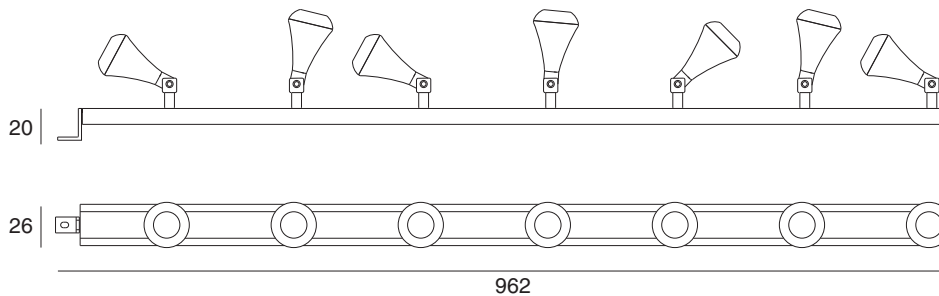

# SLAT con spot

Barra in estruso di alluminio anodizzato con spot orientabili a LED 3W e lenti ottiche.

Anodized extruded aluminium bar with adjustable 3W LED spots and optic lenses.

Stange aus fließgepreßtem eloxiertem Aluminium mit ausrichtbaren 3W LED Spots und optischen Linsen.

Barra de aluminio galvanizado extrudido, con spot orientables de LED 3W y lentes ópticas.

**Sistemi lineari**  
Linear systems  
Linearsysteme  
Sistemas lineales

**Illuminamento (LUX)**  
Illuminance (LUX)  
Beleuchten (LUX)  
Iluminancia (LUX)