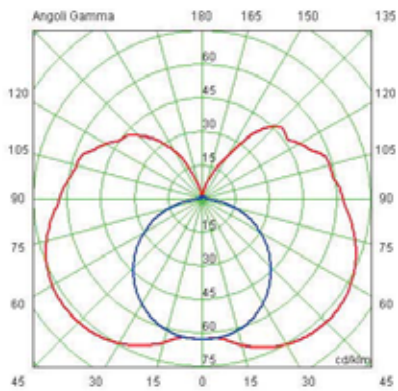

Finitura
Finishing
Ausführung
Acabado

M
Alluminio
Aluminium
Aluminium
Aluminio

MC
Cromo
Chrome
Chrom
Cromo