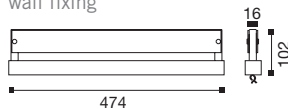

DESIGN: C.F. Light Division

 230V W4,3 FM Ø7mm

IP20   

 Su richiesta versione omologata TÜV-SUD
On request TÜV-SUD certified version

 pag.34

ARCADIA FLUO 11W

attacco parete
wall fixing

attacco piastra
plate fixing

ARCADIA FLUO 13W

attacco parete
wall fixing

attacco piastra
plate fixing

W	larghezza width	attacco parete wall version	attacco piastra plate version
11W	474 mm	■	●
13W	586 mm	■	●

● alimentatore elettronico separato - separate electronic ballast
■ alimentatore elettronico incorporato - built-in electronic ballast