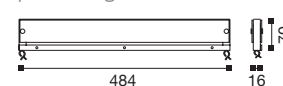

DESIGN: C.F. Light Division

 230V W4,3 FM Ø7mm

IP20   

 Su richiesta versione omologata TÜV-SUD
On request TÜV-SUD certified version

 pag.34

ARCADIA FLUO 11W

attacco parete
wall fixing

attacco piastra
plate fixing