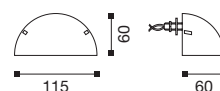

Finishings: **BN - NRO - CR - VCP - DR**

MINIGLOBO

Applique per lampada alogena 12V con diffusione di luce diretta e indiretta. Struttura in ottone.

Finiture: **CR - NKS - VCP - DR**

Lamp with 12V halogen bulb.

Body in brass.

Finishings: **CR - NKS - VCP - DR**

GLOBO

 12V G4 Max 20W

IP20     

attacco vetro
glass fixing

MINIGLOBO

 12V G4 Max 35W