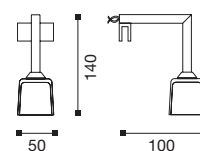

QUADRO 720

 12V G4 Max 35W - G6,35 Max 35W

IP20      

attacco clips
clips fixing

164

530 attacco vetro
glass fixing

540 attacco telaio
bracket fixing

610 Vers. attacco vetro
Glass fixing version

610 attacco vetro con snodo 180°
glass fixing with swivel 180°

QUADRO

Applique per lampada alogena 12V.
 Struttura in ottone.
 Vetro in pirex satinato.
 Trasformatore elettronico incorporato.
 Finiture: **CR - NKS - DR**

QUADRO 610

Struttura in ottone fissa o orientabile con snodo 180°.
 Trasformatore elettronico incorporato.

Body in brass, fixed or orientable with 180° swivel.
 Incorporated electronic transformer.

12V G4 Max 35W - G6,35 Max 35W