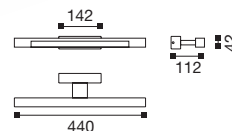

STRATOS FLUO 8W
attacco parete
wall fixing

STRATOS FLUO 14W
attacco piastra
plate fixing

| W | larghezza width | attacco parete wall fixing | attacco piastra plate version |
|-----|--------------------|-------------------------------|----------------------------------|
| 8W | 440 mm | ■ | ● |
| 14W | 700 mm | ■ | ● |
| 21W | 1000 mm | | ● |
| 39W | 1000 mm | | ● |