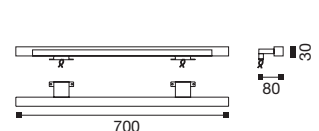

STRATOS FLUO 8W
attacco parete
wall fixing

STRATOS FLUO 14W
attacco piastra
plate fixing

| W | larghezza width | attacco parete wall fixing | attacco piastra plate version |
|-----|--------------------|-------------------------------|----------------------------------|
| 8W | 440 mm | ■ | ● |
| 14W | 700 mm | ■ | ● |
| 21W | 1000 mm | | ● |
| 39W | 1000 mm | | ● |