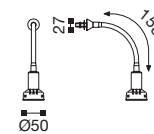

€ pag.11

SHOOT FLEX

 12Vdc - 1,4W - 34 lm
IP20   

BIANCA

350mA 3,6W 150..330 lumen
12÷24Vdc 100% di resa/beam
12V ac -20% di resa/beam - 3,6W

    **ta** = -30..... +40°

modello model	lumen/W typ./W
Q-Lamp-10	150
Q-Lamp-20	210
Q-Lamp-30	330