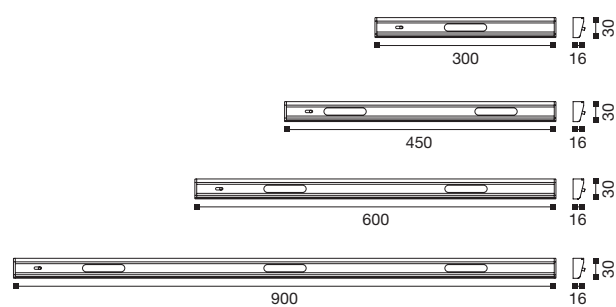

esempi di installazione in cucina
example of installation in kitchen