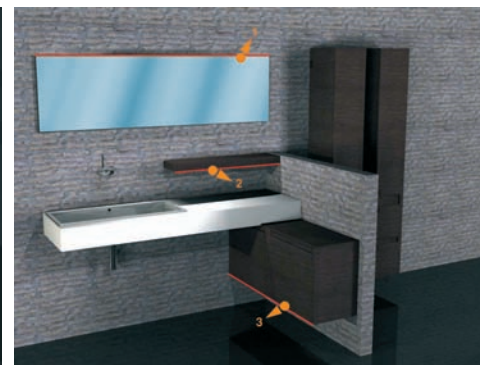

esempi di installazione in bagno
example of installation in bathroom