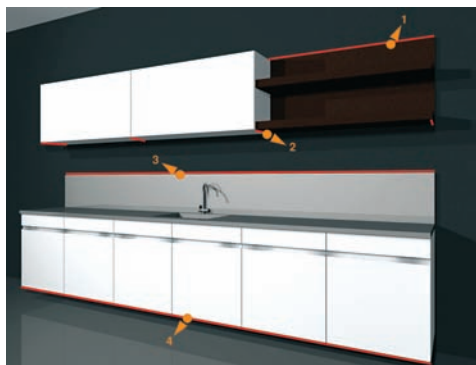

esempi di installazione in bagno
example of installation in bathroom