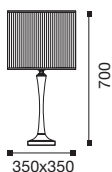

ASBURGO

Lampada da tavolo in ottone.
Paralume in raso rigato moda accoppiato su pvc
trasparente.

Finiture: **CR - DR**

Wall lamp with body in brass.
Lampshade in satin tissue on transparent pvc.
Finishings: **CR - DR**

ASBURGO 10444

ASBURGO 10434

€ pag.175

ASBURGO 10444

230V E27 Max 100W

IP20 CE □ ▽

ASBURGO 10434

230V E27 Max 60W