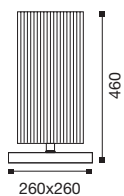

BONAPARTE

Struttura in ottone.

Paralume in tessuto tulle "nastro a passare".

Finiture: **CR - NKS - VCP**

Body in brass.

Lampshade in tissue silver tulle.

Finishings: **CR - NKS - VCP**

BONAPARTE 10285/TT

BONAPARTE 10284/TT

BONAPARTE 10285/TT

230V E27 Max 100W

IP20 CE □ ▽

BONAPARTE 10284/TT

230V E27 Max 150W

IP20 CE ⊕ ▽