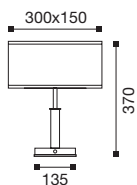

BORBONE 10415

BORBONE 10414

BORBONE 10414

230V E27 Max 60W

IP20 CE

BORBONE 10415

230V E27 Max 150W

IP20 CE