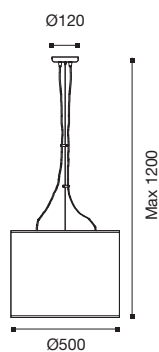

FARNESE 10457

FARNESE 10454

FARNESE 10457

230V E27 Max 2x100W  
IP20 CE

FARNESE 10454

230V E27 Max 100W  
IP20 CE