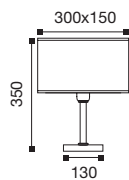

GONZAGA 10394

GONZAGA 10394

230V E14 Max 60W

IP20 CE

GONZAGA 10395

GONZAGA 10395

230V E27 Max 100W

IP20 CE