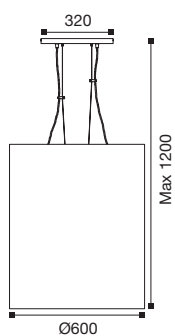

BARBERINI 10356

Sospensione con struttura in ottone.

Paralume in cotone nero cinzato accoppiato su pvc oro opaco.

Suspension with body in brass.

Lampshade black cotton tissue on satin gold pvc.

 230V E27 Max 2x100W