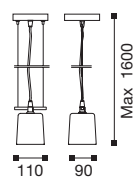

BILD 5062 sospensione vers.B

BILD 5062 sospensione vers.A

BILD 5062 sospensione

Struttura in ottone, cavi di sospensione in acciaio.
Diffusore in vetro trasparente, satinato internamente.
Finiture: **CR - NKS**

Body in brass, suspension cables in steel.
Diffuser in transparent glass, glazed inside.
Finishings: **CR - NKS**

DESIGN: Vincenzo Missanelli

230V G9 Max 1x40W - 3x40W

€ pag.169

vers.A

vers.B