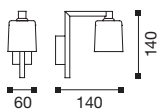

BILD 7062 applique vers.B

**BILD 7062** applique

Struttura in ottone.  
Diffusore in vetro trasparente, satinato internamente.  
Finiture: **CR - NKS**

Body in brass.  
Diffuser in transparent glass, glazed inside.  
Finishings: **CR - NKS**

DESIGN: Vincenzo Missanelli

BILD 7062 applique vers.A

vers.A

vers.B

 230V G9 Max 40W

IP20     

 pag.169