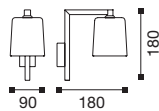

BILD 7062 applique vers.B

**BILD 7062** applique

Struttura in ottone.  
Diffusore in vetro trasparente, satinato internamente.  
Finiture: **CR - NKS**

Body in brass.  
Diffuser in transparent glass, glazed inside.  
Finishings: **CR - NKS**

DESIGN: Vincenzo Missanelli

BILD 7062 applique vers.A

vers.A

vers.B

 230V G9 Max 40W

IP20     

 pag.169