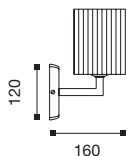

BONAPARTE 10281/TT

BONAPARTE 10282/TT

**BONAPARTE 10281/TT**

230V E14 Max 40W

IP20 CE E F

**BONAPARTE 10282/TT**

230V E27 Max 60W

IP20 CE E F

BONAPARTE 10286/TT

**BONAPARTE**

Struttura in ottone.  
 Paralume in tessuto tulle "nastro a passare".  
 Finiture: **CR - NKS - VCP**  
 Body in brass.  
 Lampshade in tissue silver tulle.  
 Finishings: **CR - NKS - VCP**