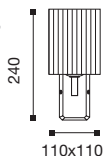

BONAPARTE 10281/TT

BONAPARTE 10282/TT

**BONAPARTE 10281/TT**

230V E14 Max 40W

IP20 CE E F

**BONAPARTE 10282/TT**

230V E27 Max 60W

IP20 CE E F