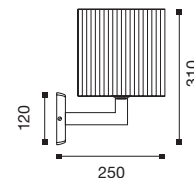

BONAPARTE 10281/TT

BONAPARTE 10282/TT

**BONAPARTE 10281/TT**

230V E14 Max 40W

IP20 CE E F

**BONAPARTE 10282/TT**

230V E27 Max 60W

IP20 CE E F

BONAPARTE 10286/TT

**BONAPARTE**

Struttura in ottone.  
 Paralume in tessuto tulle "nastro a passare".  
 Finiture: **CR - NKS - VCP**  
 Body in brass.  
 Lampshade in tissue silver tulle.  
 Finishings: **CR - NKS - VCP**