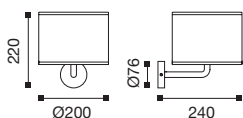

#### FARNESE 10451

 230V E14 Max 40W

IP20   