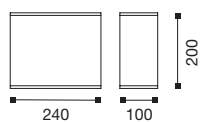

VISCONTI 10401

VISCONTI 10402

VISCONTI 10401

 230V E14 Max 60W

IP20   

VISCONTI 10402

 230V E27 Max 75W

IP20   