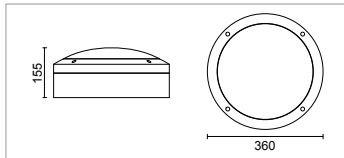

MTB.26BRA TC-D - G24d-3  2x26W
 Versione da 360 mm (Ø).
 Version 360 mm (Ø).
 Modèle de 360 mm (Ø).

Dist. (m)	Lux Med
1m	127,8
2m	32,0
3m	14,2
4m	8,0
5m	5,1

α: 109°

Colori ● 06
 Colours ● 37
 Couleurs: ● 37