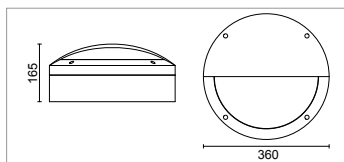

Colori ● 06
Colours ● 37
Couleurs: ● 37

CE IP65

*Reattore elettromagnetico incluso nell'apparecchio.
Modelli con emergenza possono essere forniti su richiesta.
Electromagnetic ballast included in the lighting fitting.
Models with emergency gear on request.
Ballast électromagnétique inclus dans l'appareil.
Versions avec éclairage de sécurité sur demande.*