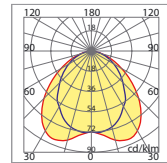

Dist. (m)	Lux Med
1m	127,8
2m	32,0
3m	14,2
4m	8,0
5m	5,1

α: 109°