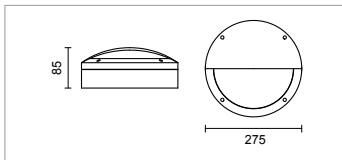

Le modèle avec visière est conçu pour créer des espaces personnalisés et diriger la lumière dans les espaces intérieurs.

MTC.18BRA TC-D - G24d-2  2x18W
 Versione da 275 mm (Ø).
 Version 275 mm (Ø).
 Modèle de 275 mm (Ø).

Dist. (m)	Lux Med
1m	85,3
2m	21,3
3m	9,5
4m	5,3
5m	3,4

α: 109°

Colori ● 06
 Colours ● 37
 Couleurs: ● 37

CE  IP65 

*Reattore elettromagnetico incluso nell'apparecchio.
 Modelli con emergenza possono essere forniti su richiesta.
 Electromagnetic ballast included in the lighting fitting.
 Models with emergency gear on request.
 Ballast électromagnétique inclus dans l'appareil.
 Versions avec éclairage de sécurité sur demande.*

MTC.18BRV TC-D - G24d-2  2x18W
 Versione da 275 (Ø) mm con visiera.
 Version 275 mm (Ø) with eyelid.
 Modèle de 275 mm (Ø) avec visière.

Colori ● 06
 Colours ● 37
 Couleurs: ● 37

CE  IP65 

*Reattore elettromagnetico incluso nell'apparecchio.
 Modelli con emergenza possono essere forniti su richiesta.
 Electromagnetic ballast included in the lighting fitting.
 Models with emergency gear on request.
 Ballast électromagnétique inclus dans l'appareil.
 Versions avec éclairage de sécurité sur demande.*