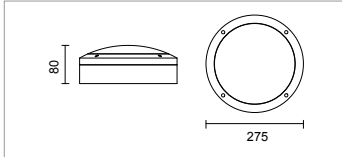

Colori ● 06
Colours ● 37
Couleurs: ● 37

CE IP65

*Reattore elettromagnetico incluso nell'apparecchio.
Modelli con emergenza possono essere forniti su richiesta.
Electromagnetic ballast included in the lighting fitting.
Models with emergency gear on request.
Ballast électromagnétique inclus dans l'appareil.
Versions avec éclairage de sécurité sur demande.*