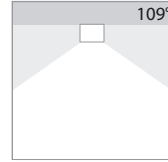

Modèle omnidirectionnel pour l'éclairage d'ambiance.

Versione con visiera, per creare spazi altamente personalizzati e modellare la luce negli ambienti interni.

Version with eyelid. To create highly personalized spaces and to shape the light in inner spaces.

Le modèle avec visière est conçu pour créer des espaces personnalisés et diriger la lumière dans les espaces intérieurs.

MTC.18BRA TC-D - G24d-2  2x18W
 Versione da 275 mm (Ø).
 Version 275 mm (Ø).
 Modèle de 275 mm (Ø).