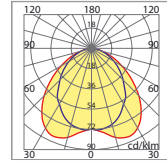

Dist. (m)	Lux Med
1m	85,3
2m	21,3
3m	9,5
4m	5,3
5m	3,4

α: 109°