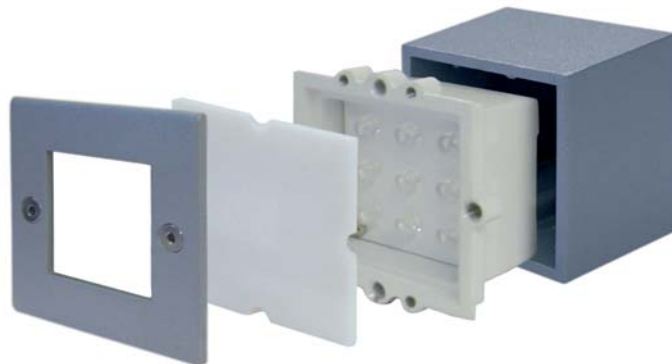

Blob

● 37 grigio chiaro opaco / clear matt grey / gris claire opaque

LBL.1656A
LBL.1651A

16 LED 0,8W 230V
16 LED 0,8W 230V

○ Bianco / White / Blanc
● Blu / Blue / Bleu

Apparecchio da incasso in esterni equipaggiato con modulo a dodici led.

Recessed outdoor fitting with 12 led module.

Appareil d'encastrement pour l'extérieur équipée avec 12 led module.

LBL.1656B
LBL.1651B

16 LED 0,8W 230V
16 LED 0,8W 230V

○ Bianco / White / Blanc
● Blu / Blue / Bleu

Apparecchio da incasso in esterni equipaggiato con modulo a dodici led.

Recessed outdoor fitting with 12 led module.

Appareil d'encastrement pour l'extérieur équipée avec 12 led module.

LBL.0956A
LBL.0951A

09 LED 0,8W 230V
09 LED 0,8W 230V

○ Bianco / White / Blanc
● Blu / Blue / Bleu

Apparecchio da incasso in esterni equipaggiato con modulo a dodici led.

Recessed outdoor fitting with 12 led module.

Appareil d'encastrement pour l'extérieur équipée avec 12 led module.