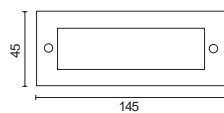

# Byro

● 37 grigio chiaro opaco / clear matt grey / gris claire opaque

LBY.1256A  
LBY.1251A

12 LED 0,8W 230V  
12 LED 0,8W 230V

○ Bianco / White / Blanc  
● Blu / Blue / Bleu

Apparecchio da incasso in esterni equipaggiato con modulo a SMD led.

Recessed outdoor fitting with SMD led module.

Appareil d'encastrement pour l'extérieur équipée avec SMD led module.

LBY.1256B  
LBY.1251B

12 LED 0,8W 230V  
12 LED 0,8W 230V

○ Bianco / White / Blanc  
● Blu / Blue / Bleu