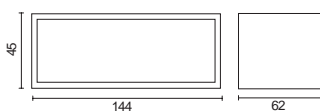

LBY.1256B
LBY.1251B

12 LED 0,8W 230V
12 LED 0,8W 230V

○ Bianco / White / Blanc
● Blu / Blue / Bleu

Apparecchio da incasso in esterni equipaggiato con modulo a SMD led.

Recessed outdoor fitting with SMD led module.

Appareil d'encastrement pour l'extérieur équipée avec SMD led module.