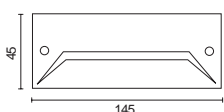

# Byro

● 37 grigio chiaro opaco / clear matt grey / gris claire opaque

LBY.1256A  
LBY.1251A

12 LED 0,8W 230V  
12 LED 0,8W 230V

○ Bianco / White / Blanc  
● Blu / Blue / Bleu

Apparecchio da incasso in esterni equipaggiato con modulo a SMD led.

Recessed outdoor fitting with SMD led module.

Appareil d'encastrement pour l'extérieur équipée avec SMD led module.

LBY.1256B  
LBY.1251B

12 LED 0,8W 230V  
12 LED 0,8W 230V

○ Bianco / White / Blanc  
● Blu / Blue / Bleu

Apparecchio da incasso in esterni equipaggiato con modulo a SMD led.

Recessed outdoor fitting with SMD led module.

Appareil d'encastrement pour l'extérieur équipée avec SMD led module.