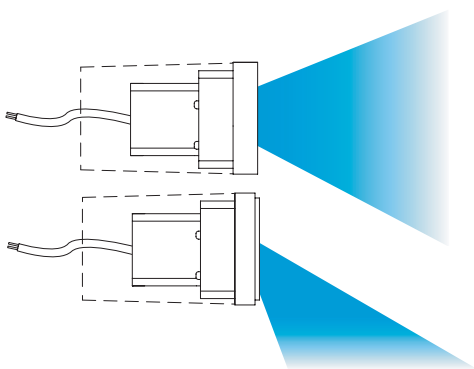

# Byro

● 37 grigio chiaro opaco / clear matt grey / gris claire opaque

LBY.1256A  
LBY.1251A

12 LED 0,8W 230V  
12 LED 0,8W 230V

○ Bianco / White / Blanc  
● Blu / Blue / Bleu

Apparecchio da incasso in esterni equipaggiato con modulo a SMD led.

Recessed outdoor fitting with SMD led module.

Appareil d'encastrement pour l'extérieur équipée avec SMD led module.

LBY.1256B  
LBY.1251B

12 LED 0,8W 230V  
12 LED 0,8W 230V

○ Bianco / White / Blanc  
● Blu / Blue / Bleu

Apparecchio da incasso in esterni equipaggiato con modulo a SMD led.

Recessed outdoor fitting with SMD led module.

Appareil d'encastrement pour l'extérieur équipée avec SMD led module.