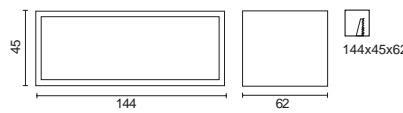

# Byro

● 37 grigio chiaro opaco / clear matt grey / gris claire opaque

LBY.1256A  
LBY.1251A

12 LED 0,8W 230V  
12 LED 0,8W 230V

○ Bianco / White / Blanc  
● Blu / Blue / Bleu

Apparecchio da incasso in esterni equipaggiato con modulo a SMD led.

Recessed outdoor fitting with SMD led module.

Appareil d'encastrement pour l'extérieur équipée avec SMD led module.

LBY.1256B  
LBY.1251B

12 LED 0,8W 230V  
12 LED 0,8W 230V

○ Bianco / White / Blanc  
● Blu / Blue / Bleu