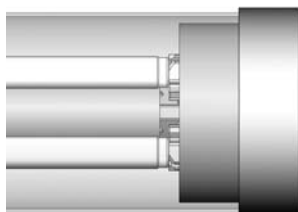

Grâce au câblage intérieur adapté sur l'appareil, à travers le ACI.CD, il est possible de créer lignes de lumière continues.

Ciao

● 07 grigio chiaro metallizzato / metallic grey / gris metallise

Provvisto di diffusore in policarbonato e testate di chiusura colore alluminio. / The fitting is supplied complete with polycarbonate diffuser and aluminium coloured end caps. / L'appareil est muni d'un diffuseur en polycarbonate transparent/opale avec des embouts couleur aluminium.

Modulo fluorescente a due lampade per illuminazione diretta e indiretta.
Diffusore trasparente.

Twin-lamps fluorescent module for direct and indirect-lighting. Transparent diffuser.

Módule fluorescent bi-tubes pour éclairage direct et indirect. Diffuseur transparent.

reattore elettronico / electronic ballast / ballast électronique

ACI.54BET	2x54W	1280 mm
ACI.35BET	2x35W	1580 mm

Modulo fluorescente a due lampade per illuminazione diretta e indiretta.
Diffusore sabbato.

Twin-lamps fluorescent module for direct and indirect-lighting. Sanded diffuser.

Módule fluorescent bi-tubes pour éclairage direct et indirect. Diffuseur sablé.

reattore elettronico / electronic ballast / ballast électronique