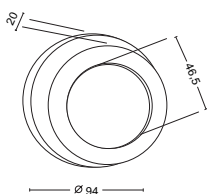

LOB.3656A
LOB.3651A

36 LED 2,6W 12V
36 LED 2,6W 12V

○ Bianco / White / Blanc
● Blu / Blue / Bleu

Apparecchio da parete in esterni equipaggiato con modulo a SMD led.

Wall outdoor fitting with SMD led module.

Appareil mural pour l'extérieur équipée avec SMD led module.

LOB.1556A
LOB.1551A

15 LED 1,2W 12V
15 LED 1,2W 12V

○ Bianco / White / Blanc
● Blu / Blue / Bleu

Apparecchio da parete in esterni equipaggiato con modulo a SMD led.