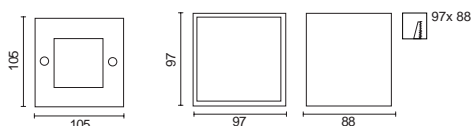

# Quad

○ 37 grigio chiaro opaco / clear matt grey / gris claire opaque

**Apparecchio da incasso in esterni equipaggiato con modulo a SMD led.**

*Recessed outdoor fitting with SMD led module.*

*Appareil d'encastrement pour l'extérieur équipée avec SMD led module.*