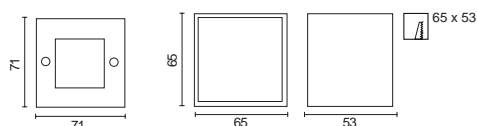

Apparecchio da incasso in esterni equipaggiato con modulo a SMD led.

Recessed outdoor fitting with SMD led module.

Appareil d'encastrement pour l'extérieur équipée avec SMD led module.

LQU.0956A
LQU.0951A

09 LED 1W 230V
09 LED 1W 230V

○ Bianco / White / Blanc
● Blu / Blue / Bleu