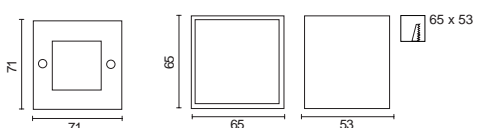

Apparecchio da incasso in esterni equipaggiato con modulo a SMD led.

Recessed outdoor fitting with SMD led module.

Appareil d'encastrement pour l'extérieur équipée avec SMD led module.

LQU.0956B
LQU.0951B

09 LED 1W 230V
09 LED 1W 230V

○ Bianco / White / Blanc
● Blu / Blue / Bleu