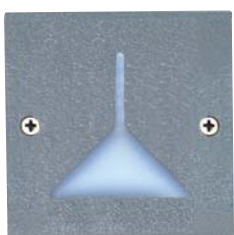

# Quad

○ 37 grigio chiaro opaco / clear matt grey / gris claire opaque

**Apparecchio da incasso in esterni equipaggiato con modulo a SMD led.**

*Recessed outdoor fitting with SMD led module.*

*Appareil d'encastrement pour l'extérieur équipée avec SMD led module.*

LQU.1656A  
LQU.1651A

16LED 1W 230V  
16LED 1W 230V

○ Bianco / White / Blanc  
● Blu / Blue / Bleu

**Apparecchio da incasso in esterni equipaggiato con modulo a SMD led.**

*Recessed outdoor fitting with SMD led module.*

*Appareil d'encastrement pour l'extérieur équipée avec SMD led module.*

LQU.1656B  
LQU.1651B

16 LED 1W 230V  
16 LED 1W 230V

○ Bianco / White / Blanc  
● Blu / Blue / Bleu

**Apparecchio da incasso in esterni equipaggiato con modulo a SMD led.**

*Recessed outdoor fitting with SMD led module.*

*Appareil d'encastrement pour l'extérieur équipée avec SMD led module.*

LQU.0956A  
LQU.0951A

09 LED 1W 230V  
09 LED 1W 230V

○ Bianco / White / Blanc  
● Blu / Blue / Bleu