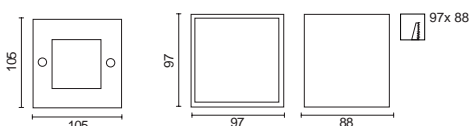

Apparecchio da incasso in esterni equipaggiato con modulo a SMD led.

Recessed outdoor fitting with SMD led module.

Appareil d'encastrement pour l'extérieur équipée avec SMD led module.

LQU.1656B
LQU.1651B

16 LED 1W 230V
16 LED 1W 230V

○ Bianco / White / Blanc
● Blu / Blue / Bleu