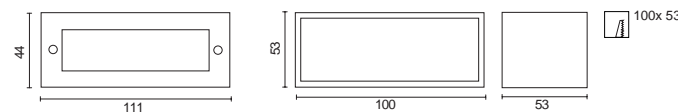

Rect

○ 37 grigio chiaro opaco / clear matt grey / gris claire opaque

Apparecchio da incasso in esterni equipaggiato con modulo a SMD led.

Recessed outdoor fitting with SMD led module.

Appareil d'encastrement pour l'extérieur équipée avec SMD led module.

LRE.1656A
LRE.1651A

16 LED 1W 230V
16 LED 1W 230V

○ Bianco / White / Blanc
● Blu / Blue / Bleu

Apparecchio da incasso in esterni equipaggiato con modulo a SMD led.

Recessed outdoor fitting with SMD led module.