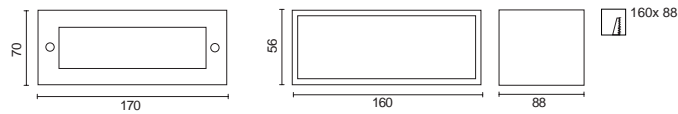

Rect

○ 37 grigio chiaro opaco / clear matt grey / gris claire opaque

Apparecchio da incasso in esterni equipaggiato con modulo a SMD led.

Recessed outdoor fitting with SMD led module.

Appareil d'encastrement pour l'extérieur équipée avec SMD led module.

LRE.1656A
LRE.1651A

16 LED 1W 230V
16 LED 1W 230V

○ Bianco / White / Blanc
● Blu / Blue / Bleu

Apparecchio da incasso in esterni equipaggiato con modulo a SMD led.

Recessed outdoor fitting with SMD led module.