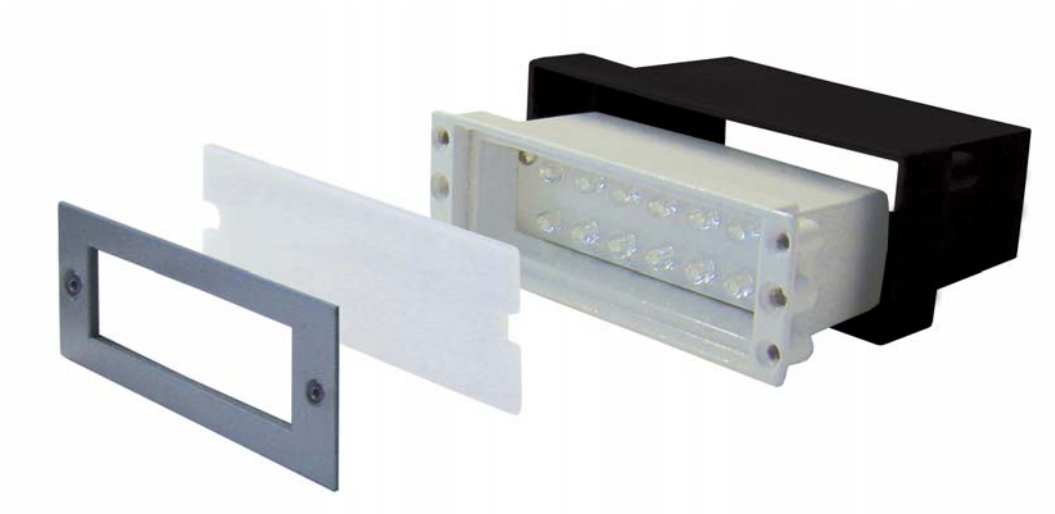

Rect

○ 37 grigio chiaro opaco / clear matt grey / gris claire opaque

Apparecchio da incasso in esterni equipaggiato con modulo a SMD led.

Recessed outdoor fitting with SMD led module.

Appareil d'encastrement pour l'extérieur équipée avec SMD led module.

LRE.1656A
LRE.1651A

16 LED 1W 230V
16 LED 1W 230V

○ Bianco / White / Blanc
● Blu / Blue / Bleu

Apparecchio da incasso in esterni equipaggiato con modulo a SMD led.

Recessed outdoor fitting with SMD led module.

Appareil d'encastrement pour l'extérieur équipée avec SMD led module.

LRE.1256A
LRE.1251A

12 LED 1W 230V
12 LED 1W 230V

○ Bianco / White / Blanc
● Blu / Blue / Bleu