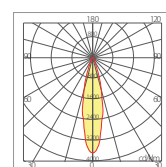

Trasformatori forniti su richiesta come accessori.
Electronic transformers offered on demand as accessories.
Transformateurs électroniques fournis séparément comme accessoires.