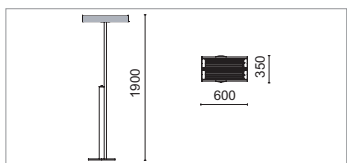

MT5.55QE

TC-L - 2G11  4x55W

Piantana per per illuminazione diretta e indiretta,
per due lampade fluorescenti compatte. Reattore elettronico incluso.
Floor lamp with four bulbs for direct/indirect lighting. Electronic ballast included
Lampe sur pied avec quatre ampoules pour éclairage direct et indirect.
Ballast électronique inclus.