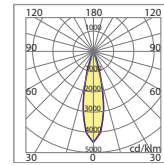

JET.5250.157 3 LEDx1,2W/2,4W 350/700mA

Versione quadrata con LED tono bianco naturale 4000K, lenti 40°.
Version with square frame with LED natural white 4000K, 40° lens.
Version avec cadre carré avec LED blanc naturel 4000K, lentilles 40°.

JET.5250.158 3 LEDx1,2W/2,4W 350/700mA

Versione quadrata con LED tono bianco caldo 3000K, lenti 40°.
Version with square frame with LED warm white 3000K, 40° lens.
Version avec cadre carré avec LED blanc chaud 3000K, lentilles 40°.

Driver forniti su richiesta come accessori.
Drivers offered on demand as accessories.
Driver fournis séparément comme accessoires.

Accessori / Accessories / Accessoires