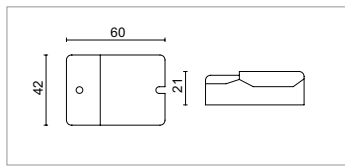

JET.5250.157 3 LEDx1,2W/2,4W 350/700mA

Versione quadrata con LED tono bianco naturale 4000K, lenti 40°.
Version with square frame with LED natural white 4000K, 40° lens.
Version avec cadre carré avec LED blanc naturel 4000K, lentilles 40°.

JET.5250.158 3 LEDx1,2W/2,4W 350/700mA

Versione quadrata con LED tono bianco caldo 3000K, lenti 40°.
Version with square frame with LED warm white 3000K, 40° lens.
Version avec cadre carré avec LED blanc chaud 3000K, lentilles 40°.

Driver forniti su richiesta come accessori.
Drivers offered on demand as accessories.
Driver fournis séparément comme accessoires.

Accessori / Accessories / Accessoires

LAA.5100.006

Gruppo lenti a fascio medio (24°).
Group medium beam lens (24°).
Groupe lentilles intensive (24°).

LAA.5100.007

Gruppo lenti a fascio stretto (15°).
Group narrow beam lens (15°).
Groupe lentilles intensive (15°).

AAA.TRSL01

Driver per 1 apparecchio da 3 LED 350mA.
Driver for 1 fitting for 3 LED 350mA.
Driver pour 1 appareil de 3 LED 350mA.

AAA.TRSL31

Driver per 1 apparecchio da 3 LED 700mA.
Driver for 1 fitting for 3 LED 700mA.
Driver pour 1 appareil de 3 LED 700mA.

AAA.TRSL05

Driver per max 3 apparecchi da 3 LED 350mA.
Driver for max 3 3 LED fittings 350mA.
Driver pour max 3 appareils de 3 LED 350mA.

AAA.TRSL35

Driver per max 3 apparecchi da 3 LED 700mA.
Driver for max 3 3 LED fittings 700mA.
Driver pour max 3 appareils de 3 LED 700mA.