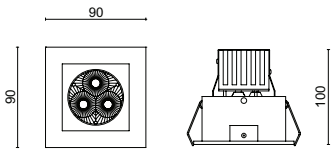

JET.5250.157 3 LEDx1,2W/2,4W 350/700mA

Versione quadrata con LED tono bianco naturale 4000K, lenti 40°.
Version with square frame with LED natural white 4000K, 40° lens.
Version avec cadre carré avec LED blanc naturel 4000K, lentilles 40°.

JET.5250.158 3 LEDx1,2W/2,4W 350/700mA

Versione quadrata con LED tono bianco caldo 3000K, lenti 40°.
Version with square frame with LED warm white 3000K, 40° lens.
Version avec cadre carré avec LED blanc chaud 3000K, lentilles 40°.

Driver forniti su richiesta come accessori.
Drivers offered on demand as accessories.
Driver fournis séparément comme accessoires.

Accessori / Accessories / Accessoires