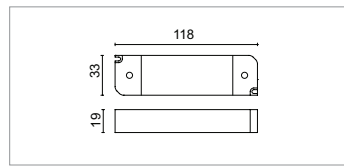

AAA.TRSL01

Driver per 1 apparecchio da 3 LED 350mA.
Driver for 1 fitting for 3 LED 350mA.
Driver pour 1 appareil de 3 LED 350mA.

AAA.TRSL31

Driver per 1 apparecchio da 3 LED 700mA.
Driver for 1 fitting for 3 LED 700mA.
Driver pour 1 appareil de 3 LED 700mA.