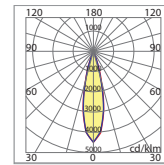

JET.5250.157 3 LEDx1,2W/2,4W 350/700mA

Versione quadrata con LED tono bianco naturale 4000K, lenti 40°.
Version with square frame with LED natural white 4000K, 40° lens.
Version avec cadre carré avec LED blanc naturel 4000K, lentilles 40°.

JET.5250.158 3 LEDx1,2W/2,4W 350/700mA

Versione quadrata con LED tono bianco caldo 3000K, lenti 40°.
Version with square frame with LED warm white 3000K, 40° lens.
Version avec cadre carré avec LED blanc chaud 3000K, lentilles 40°.

Driver forniti su richiesta come accessori.
Drivers offered on demand as accessories.
Driver fournis séparément comme accessoires.

Accessori / Accessories / Accessoires