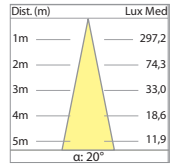

JET.5250.157 3 LEDx1,2W/2,4W 350/700mA

Versione quadrata con LED tono bianco naturale 4000K, lenti 40°.
Version with square frame with LED natural white 4000K, 40° lens.
Version avec cadre carré avec LED blanc naturel 4000K, lentilles 40°.

JET.5250.158 3 LEDx1,2W/2,4W 350/700mA

Versione quadrata con LED tono bianco caldo 3000K, lenti 40°.
Version with square frame with LED warm white 3000K, 40° lens.
Version avec cadre carré avec LED blanc chaud 3000K, lentilles 40°.

Driver forniti su richiesta come accessori.
Drivers offered on demand as accessories.
Driver fournis séparément comme accessoires.

Accessori / Accessories / Accessoires