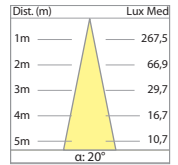

JET.5250.157 3 LEDx1,2W/2,4W 350/700mA

Versione quadrata con LED tono bianco naturale 4000K, lenti 40°.
Version with square frame with LED natural white 4000K, 40° lens.
Version avec cadre carré avec LED blanc naturel 4000K, lentilles 40°.

JET.5250.158 3 LEDx1,2W/2,4W 350/700mA

Versione quadrata con LED tono bianco caldo 3000K, lenti 40°.
Version with square frame with LED warm white 3000K, 40° lens.
Version avec cadre carré avec LED blanc chaud 3000K, lentilles 40°.

Driver forniti su richiesta come accessori.
Drivers offered on demand as accessories.
Driver fournis séparément comme accessoires.

Accessori / Accessories / Accessoires