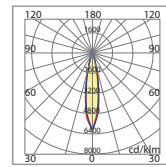

MOD.5242.158 14 LEDx1,2W/2,4W 350mA/700mA

Versione con LED tono bianco caldo 3000K, lenti 40°.
Version with LED warm white 3000K, 40° lens.
Version avec LED blanc chaud 3000K, lentilles 40°.

CE IP20

● 37 MOD.5243.157 21 LEDx1,2W/2,4W 350mA/700mA