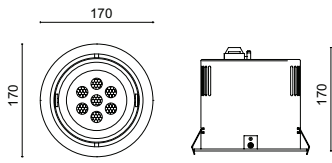

CE IP20

37 MOT.5241.157 7 LEDx1,2W/2,4W 350mA/700mA

Versione circolare con LED tono bianco naturale 4000K, lenti 40°.
Version with round frame with LED natural white 4000K, 40° lens.
Version avec cadre arrondi avec LED blanc naturel 4000K, lentilles 40°.