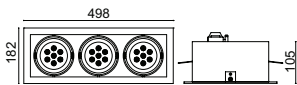

CE IP20

● 37 MOD.5243.157 21 LEDx1,2W/2,4W 350mA/700mA

Versione con LED tono bianco naturale 4000K, lenti 40°.
Version with LED natural white 4000K, 40° lens.
Version avec LED blanc naturel 4000K, lentilles 40°.

MOD.5243.158 21 LEDx1,2W/2,4W 350mA/700mA

Versione con LED tono bianco caldo 3000K, lenti 40°.
Version with LED warm white 3000K, 40° lens.
Version avec LED blanc chaud 3000K, lentilles 40°.