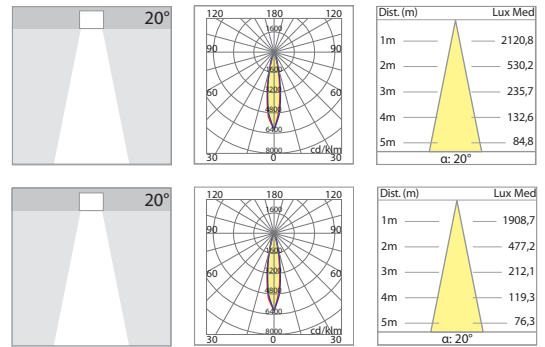

CE IP20

37 MOT.5241.157 7 LEDx1,2W/2,4W 350mA/700mA

Versione circolare con LED tono bianco naturale 4000K, lenti 40°.
Version with round frame with LED natural white 4000K, 40° lens.
Version avec cadre arrondi avec LED blanc naturel 4000K, lentilles 40°.

MOT.5241.158 7 LEDx1,2W/2,4W 350mA/700mA

Versione circolare con LED tono bianco caldo 3000K, lenti 40°.
Version with round frame with LED warm white 3000K, 40° lens.
Version avec cadre arrondi avec LED blanc chaud 3000K, lentilles 40°.

Driver offerto su richiesta come accessorio.
Driver is offered on demand as accessory.
Driver fourni comme accessoire.

CE IP20

37 MOD.5230.157 7 LEDx1,2W/2,4W 350mA/700mA

Versione quadrata con LED tono bianco naturale 4000K, lenti 40°.
Version with square frame with LED natural white 4000K, 40° lens.
Version avec cadre carrée avec LED blanc naturel 4000K, lentilles 40°.

MOD.5230.158 7 LEDx1,2W/2,4W 350mA/700mA

Versione quadrata con LED tono bianco caldo 3000K, lenti 40°.
Version with square frame with LED warm white 3000K, 40° lens.
Version avec cadre carrée avec LED blanc chaud 3000K, lentilles 40°.