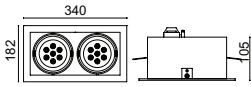

CE IP20

● 37 MOD.5242.157 14 LEDx1,2W/2,4W 350mA/700mA

Versione con LED tono bianco naturale 4000K, lenti 40°.
Version with LED natural white 4000K, 40° lens.
Version avec LED blanc naturel 4000K, lentilles 40°.

MOD.5242.158 14 LEDx1,2W/2,4W 350mA/700mA

Versione con LED tono bianco caldo 3000K, lenti 40°.
Version with LED warm white 3000K, 40° lens.
Version avec LED blanc chaud 3000K, lentilles 40°.