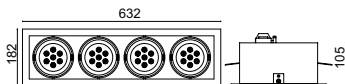

CE IP20

● 37 MOD.5244.157 28 LEDx1,2W/2,4W 350mA/700mA

Versione con LED tono bianco naturale 4000K, lenti 40°.
Version with LED natural white 4000K, 40° lens.
Version avec LED blanc naturel 4000K, lentilles 40°.

MOD.5244.158 28 LEDx1,2W/2,4W 350mA/700mA

Versione con LED tono bianco caldo 3000K, lenti 40°.
Version with LED warm white 3000K, 40° lens.
Version avec LED blanc chaud 3000K, lentilles 40°.