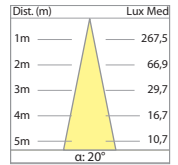

CE IP20 430 355

15

JET.5290.157 3 LEDx1,2W/2,4W 350/700mA

Versione con LED tono bianco naturale 4000K, lenti 40°.
Version with LED natural white 4000K, 40° lens.
Version avec LED blanc naturel 4000K, lentilles 40°.

JET.5290.158 3 LEDx1,2W/2,4W 350/700mA

Versione con LED tono bianco caldo 3000K, lenti 40°.
Version with LED warm white 3000K, 40° lens.
Version avec LED blanc chaud 3000K, lentilles 40°.

Driver forniti su richiesta come accessori.
Drivers offered on demand as accessories.
Driver fournis séparément comme accessoires.

Accessori / Accessories / Accessoires