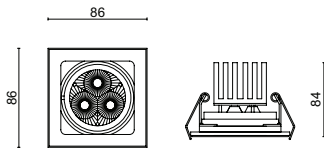

CE IP20 430 355

15

JET.5290.157 3 LEDx1,2W/2,4W 350/700mA

Versione con LED tono bianco naturale 4000K, lenti 40°.
Version with LED natural white 4000K, 40° lens.
Version avec LED blanc naturel 4000K, lentilles 40°.

JET.5290.158 3 LEDx1,2W/2,4W 350/700mA

Versione con LED tono bianco caldo 3000K, lenti 40°.
Version with LED warm white 3000K, 40° lens.
Version avec LED blanc chaud 3000K, lentilles 40°.

Driver forniti su richiesta come accessori.
Drivers offered on demand as accessories.
Driver fournis séparément comme accessoires.

Accessori / Accessories / Accessoires