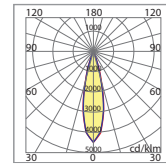

CE IP20 430 355

15

JET.5290.157 3 LEDx1,2W/2,4W 350/700mA

Versione con LED tono bianco naturale 4000K, lenti 40°.
Version with LED natural white 4000K, 40° lens.
Version avec LED blanc naturel 4000K, lentilles 40°.

JET.5290.158 3 LEDx1,2W/2,4W 350/700mA

Versione con LED tono bianco caldo 3000K, lenti 40°.
Version with LED warm white 3000K, 40° lens.
Version avec LED blanc chaud 3000K, lentilles 40°.

Driver forniti su richiesta come accessori.
Drivers offered on demand as accessories.
Driver fournis séparément comme accessoires.

Accessori / Accessories / Accessoires