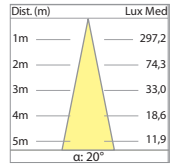

CE IP20 430 355

15

JET.5290.157 3 LEDx1,2W/2,4W 350/700mA

Versione con LED tono bianco naturale 4000K, lenti 40°.
Version with LED natural white 4000K, 40° lens.
Version avec LED blanc naturel 4000K, lentilles 40°.

JET.5290.158 3 LEDx1,2W/2,4W 350/700mA

Versione con LED tono bianco caldo 3000K, lenti 40°.
Version with LED warm white 3000K, 40° lens.
Version avec LED blanc chaud 3000K, lentilles 40°.

Driver forniti su richiesta come accessori.
Drivers offered on demand as accessories.
Driver fournis séparément comme accessoires.

Accessori / Accessories / Accessoires