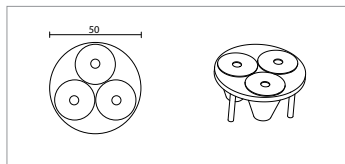

LAA.5100.006

Gruppo lenti a fascio medio (24°).
Group medium beam lens (24°).
Groupe lentilles intensive (24°).