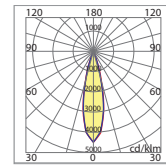

CE IP20 430 355

15

JET.5290.157 3 LEDx1,2W/2,4W 350/700mA

Versione con LED tono bianco naturale 4000K, lenti 40°.
Version with LED natural white 4000K, 40° lens.
Version avec LED blanc naturel 4000K, lentilles 40°.

JET.5290.158 3 LEDx1,2W/2,4W 350/700mA

Versione con LED tono bianco caldo 3000K, lenti 40°.
Version with LED warm white 3000K, 40° lens.
Version avec LED blanc chaud 3000K, lentilles 40°.

Driver forniti su richiesta come accessori.
Drivers offered on demand as accessories.
Driver fournis séparément comme accessoires.

Accessori / Accessories / Accessoires