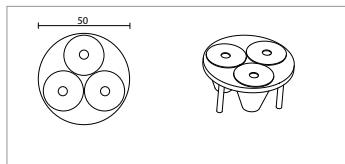

LAA.5100.006

Gruppo lenti a fascio medio (24°).
Group medium beam lens (24°).
Groupe lentilles intensive (24°).