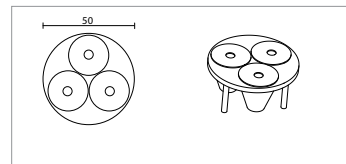

LAA.5100.007

Gruppo lenti a fascio stretto (15°).
Group narrow beam lens (15°).
Groupe lentilles intensive (15°).