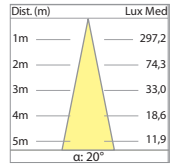

JET.5270.157 3 LEDx1,2W/2,4W 350/700mA

Versione quadrata con LED tono bianco naturale 4000K, lenti 40°.
Version with square frame with LED natural white 4000K, 40° lens.
Version avec cadre carré avec LED blanc naturel 4000K, lentilles 40°.

JET.5270.158 3 LEDx1,2W/2,4W 350/700mA

Versione quadrata con LED tono bianco caldo 3000K, lenti 40°.
Version with square frame with LED warm white 3000K, 40° lens.
Version avec cadre carré avec LED blanc chaud 3000K, lentilles 40°.

Driver forniti su richiesta come accessori.
Drivers offered on demand as accessories.
Driver fournis séparément comme accessoires.

Accessori / Accessories / Accessoires