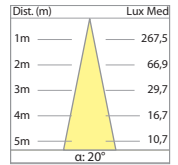

JET.5270.157 3 LEDx1,2W/2,4W 350/700mA

Versione quadrata con LED tono bianco naturale 4000K, lenti 40°.
Version with square frame with LED natural white 4000K, 40° lens.
Version avec cadre carré avec LED blanc naturel 4000K, lentilles 40°.

JET.5270.158 3 LEDx1,2W/2,4W 350/700mA

Versione quadrata con LED tono bianco caldo 3000K, lenti 40°.
Version with square frame with LED warm white 3000K, 40° lens.
Version avec cadre carré avec LED blanc chaud 3000K, lentilles 40°.

Driver forniti su richiesta come accessori.
Drivers offered on demand as accessories.
Driver fournis séparément comme accessoires.

Accessori / Accessories / Accessoires