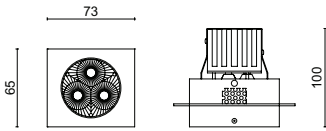

JET.5270.157 3 LEDx1,2W/2,4W 350/700mA

Versione quadrata con LED tono bianco naturale 4000K, lenti 40°.
Version with square frame with LED natural white 4000K, 40° lens.
Version avec cadre carré avec LED blanc naturel 4000K, lentilles 40°.

JET.5270.158 3 LEDx1,2W/2,4W 350/700mA

Versione quadrata con LED tono bianco caldo 3000K, lenti 40°.
Version with square frame with LED warm white 3000K, 40° lens.
Version avec cadre carré avec LED blanc chaud 3000K, lentilles 40°.

Driver forniti su richiesta come accessori.
Drivers offered on demand as accessories.
Driver fournis séparément comme accessoires.

Accessori / Accessories / Accessoires