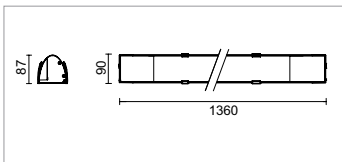

JUC.10121156 LED 12x1W

Versione da 1360 mm per 12 led bianchi con lenti a 12°.
Version 1360 mm for 12 white leds, with lens 12°.
Modèle de 1360 mm pour 12 led blancs, avec lentilles 12°.

JUC.02481399 LED 48x1W

Versione da 1360 mm per 48 led RGB con lenti a 12°.
Version 1360 mm for 48 leds RGB with lens 12°.
Modèle de 1360 mm pour 48 power led RGB avec lentilles 12°.

Colori 05
Colours
Couleurs:

IP66

Attacchi a parete e sospensioni forniti come accessori su richiesta.
Alimentatore elettronico dimmerabile incluso negli apparecchi.
Driver dmx escluso.
Tutti i modelli possono essere forniti anche con lenti a fascio medio e largo.
Wall mounts and suspensions are available as accessories, on request.
Electronic dimmerable ballast included in the lighting fitting.
Dmx driver excluded.
All models can be offered with different lenses (medium and large beam).
Les fixations mural et les supports pour la suspension sont à commander séparément comme accessoires.
Ballast électronique réglable inclus dans l'appareil.
Driver dmx exclu.
Tous les modèles peuvent être proposés avec lentilles à faisceau lumineux moyen et large.

Accessori / Accessories / Accessoires

JUC.AP 05

Attacchi a parete.
Wall mounts.
Fixations murales.

JUC.APR 05

Attacchi a parete regolabili.
Adjustable wall mounts.
Fixations murales orientables.

JUC.SO

Kit di sospensione.
Suspension kit.
Supportes pour la suspension.

JAC.PC 05

Pressacavo IP66.
Cable gland IP66.
Presse étoupe IP66.

JUC.FC24   JUC.FC21   51   52
JUC.FC54   JUC.FC35   53   54

Filtri colorati in blu, rosso, verde, giallo.
Coloured filters in blue, red, green and yellow.
Filtres colorés in bleu, rouge, vert et jaune.

AAA.TRSL23

Driver dmx per modelli con led RGB.
Driver dmx for led RGB versions.
Convertisseur dmx pour modèles avec led RGB.