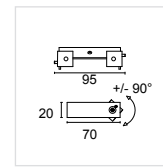

JUC.APR 05

Attacchi a parete regolabili.
Adjustable wall mounts.
Fixations murales orientables.