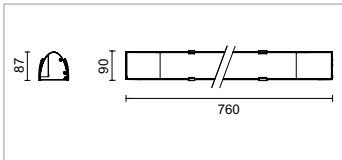

JUC.10061156 LED  6x1W

Versione da 760 mm per 6 led bianchi, con lente a 12°.  
Version 760 mm for 6 white leds, with lens 12°.  
Modèle de 760 mm pour 6 led blancs, avec lentilles 12°.

JUC.02241156 LED  24x1W

Versione da 760 mm per 24 led bianchi, con lenti a 12°.  
Version da 760 mm for 24 white leds, with lens 12°.  
Modèle de 760 mm pour 24 led blancs, avec lentilles 12°.

Colori  05  
Colours  
Couleurs: