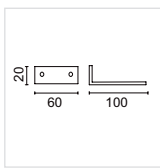

Accessori / Accessories / Accessoires

JUC.AP 05

Attacchi a parete.
Wall mounts.
Fixations murales.