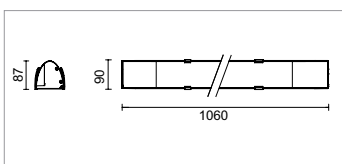

JUC.10061156 LED 6x1W

Versione da 760 mm per 6 led bianchi, con lente a 12°.
Version 760 mm for 6 white leds, with lens 12°.
Modèle de 760 mm pour 6 led blancs, avec lentilles 12°.

JUC.02241156 LED 24x1W

Versione da 760 mm per 24 led bianchi, con lenti a 12°.
Version da 760 mm for 24 white leds, with lens 12°.
Modèle de 760 mm pour 24 led blancs, avec lentilles 12°.

Colori 05
Colours
Couleurs:

CE IP66

Attacchi a parete e sospensioni forniti come accessori su richiesta.
Alimentatori elettronici dimmerabili inclusi negli apparecchi.
Tutti i modelli possono essere forniti anche con lenti a fascio medio e largo.
Wall mounts and suspensions are available as accessories, on request.
Electronic dimmerable ballast included in the lighting fitting.
All models can be offered with different lenses (medium and large beam).
Les fixations mural et les supportes pour la suspension sont à commander séparément comme accessoires.
Ballast électronique réglable inclus dans l'appareil.
Tous les modèles peuvent être proposés avec lentilles à faisceau lumineux moyen et large.

JUC.10091156 LED 9x1W

Versione da 1060 mm per 9 led bianchi con lenti a 12°.
Version 1060 mm for 9 white leds with lens 12°.
Modèle de 1060 mm pour 9 led blancs avec lentilles 12°.

JUC.02361156 LED 36x1W

Versione da 1060 mm per 36 led bianchi con lenti a 12°.
Version 1060 mm for 36 white leds with lens 12°.
Modèle de 1060 mm pour 36 led blancs avec lentilles 12°.

JUC.02361399 LED 36x3W

Versione da 1060 mm per 36 led RGB con lenti a 12°.
Version 1060 mm for 36 RGB leds with lens 12°.
Modèle de 1060 mm pour 36 led RGB avec lentilles 12°.

Colori 05
Colours
Couleurs:

CE IP66