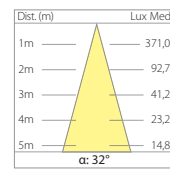

MTX.35BGUW PAR16 - GU10 2x35W

Versione da parete per due lampade alogene PAR16. Emissione diretta e indiretta.
Wall version for two halogen lamps PAR16. Direct and indirect lighting.
Version murale pour deux lampes halogènes PAR16. Eclairage direct et indirect.