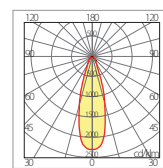

MTX.35MGU PAR16 - GU10 1x35W

Versione a plafone per lampada alogena PAR16.
Ceiling version for one halogen lamp PAR16.
Version plafond pour une lampe halogène PAR16.

Colori 37 IP65 960'

Colours
Couleurs: