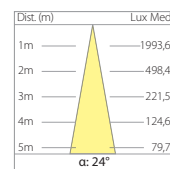

MTX.35MR QR-CB51 - GU5.3 1x35W

Versione a plafone per una lampada alogena QR-CB51. Trasformatore elettronico incluso.
Ceiling version for one halogen lamp QR-CB51. Electronic transformer included.
Version plafond pour une lampe halogène QR-CB51. Transformateur électronique inclus.

MTX.35MGU PAR16 - GU10 1x35W

Versione a plafone per lampada alogena PAR16.
Ceiling version for one halogen lamp PAR16.
Version plafond pour une lampe halogène PAR16.

Colori 37 IP65 960'

Colours
Couleurs:

MTX.35MRW QR-CB51 - GU5.3 1x35W

Versione da parete per una lampada alogena QR-CB51. Emissione diretta. Trasformatore elettronico incluso.
Wall version for one halogen lamp QR-CB51. Direct lighting. Electronic transformer included.
Version murale pour une lampe halogène QR-CB51. Eclairage direct. Transformateur électronique inclus.

MTX.35MGUW PAR16 - GU10 1x35W

Versione da parete per una lampada alogena PAR16. Emissione diretta.
Wall version for one halogen lamp PAR16. Direct lighting.
Version murale pour une lampe halogène PAR16. Eclairage direct.

MTX.35BRW QR-CB51 - GU5.3 2x35W

Versione da parete per due lampade alogene QR-CB51. Emissione diretta e indiretta. Trasformatore elettronico incluso.
Wall version for two halogen lamps QR-CB51. Direct and indirect lighting. Electronic transformer included.
Version murale pour deux lampes halogènes QR-CB51. Eclairage direct et indirect. Transformateur électronique inclus.

MTX.35BGUW PAR16 - GU10 2x35W

Versione da parete per due lampade alogene PAR16. Emissione diretta e indiretta.
Wall version for two halogen lamps PAR16. Direct and indirect lighting.
Version murale pour deux lampes halogènes PAR16. Eclairage direct et indirect.

Colori 37 IP65 960'

Colours
Couleurs: