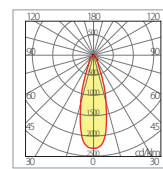

MTX.35BGUW PAR16 - GU10 2x35W

Versione da parete per due lampade alogene PAR16. Emissione diretta e indiretta.
Wall version for two halogen lamps PAR16. Direct and indirect lighting.
Version murale pour deux lampes halogènes PAR16. Eclairage direct et indirect.