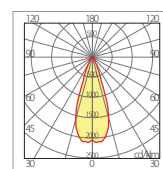

MTX.35MR QR-CB51 - GU5.3 1x35W

Versione a plafone per una lampada alogena QR-CB51. Trasformatore elettronico incluso.
Ceiling version for one halogen lamp QR-CB51. Electronic transformer included.
Version plafond pour une lampe halogène QR-CB51. Transformateur électronique inclus.

MTX.35MGU PAR16 - GU10 1x35W

Versione a plafone per lampada alogena PAR16.
Ceiling version for one halogen lamp PAR16.
Version plafond pour une lampe halogène PAR16.

Colori 37 IP65 960'

Colours
Couleurs:

MTX.35MRW QR-CB51 - GU5.3 1x35W

Versione da parete per una lampada alogena QR-CB51. Emissione diretta. Trasformatore elettronico incluso.
Wall version for one halogen lamp QR-CB51. Direct lighting. Electronic transformer included.
Version murale pour une lampe halogène QR-CB51. Eclairage direct. Transformateur électronique inclus.

MTX.35MGUW PAR16 - GU10 1x35W

Versione da parete per una lampada alogena PAR16. Emissione diretta.
Wall version for one halogen lamp PAR16. Direct lighting.
Version murale pour une lampe halogène PAR16. Eclairage direct.

MTX.35BRW QR-CB51 - GU5.3 2x35W

Versione da parete per due lampade alogene QR-CB51. Emissione diretta e indiretta. Trasformatore elettronico incluso.
Wall version for two halogen lamps QR-CB51. Direct and indirect lighting. Electronic transformer included.
Version murale pour deux lampes halogènes QR-CB51. Eclairage direct et indirect. Transformateur électronique inclus.

MTX.35BGUW PAR16 - GU10 2x35W

Versione da parete per due lampade alogene PAR16. Emissione diretta e indiretta.
Wall version for two halogen lamps PAR16. Direct and indirect lighting.
Version murale pour deux lampes halogènes PAR16. Eclairage direct et indirect.

Colori 37 IP65 960'

Colours
Couleurs: