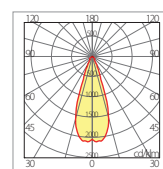

MTX.35MR QR-CB51 - GU5.3 1x35W

Versione a plafone per una lampada alogena QR-CB51. Trasformatore elettronico incluso.
Ceiling version for one halogen lamp QR-CB51. Electronic transformer included.
Version plafond pour une lampe halogène QR-CB51. Transformateur électronique inclus.