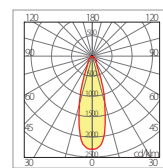

MTX.35MGUW PAR16 - GU10 1x35W

Versione da parete per una lampada alogena PAR16. Emissione diretta.
Wall version for one halogen lamp PAR16. Direct lighting.
Version murale pour une lampe halogène PAR16. Eclairage direct.

MTX.35BRW QR-CB51 - GU5.3 2x35W

Versione da parete per due lampade alogene QR-CB51. Emissione diretta e indiretta. Trasformatore elettronico incluso.
Wall version for two halogen lamps QR-CB51. Direct and indirect lighting. Electronic transformer included.
Version murale pour deux lampes halogènes QR-CB51. Eclairage direct et indirect. Transformateur électronique inclus.