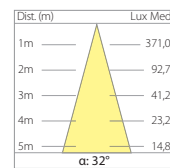

MTX.35MGU PAR16 - GU10 1x35W

Versione a plafone per lampada alogena PAR16.
Ceiling version for one halogen lamp PAR16.
Version plafond pour une lampe halogène PAR16.

Colori 37 IP65 960'

Colours
Couleurs: