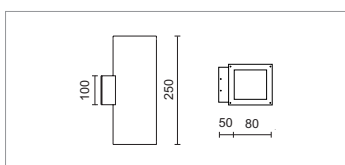

MTX.35MGUW PAR16 - GU10 1x35W

Versione da parete per una lampada alogena PAR16. Emissione diretta.
Wall version for one halogen lamp PAR16. Direct lighting.
Version murale pour une lampe halogène PAR16. Eclairage direct.

MTX.35BRW QR-CB51 - GU5.3 2x35W

Versione da parete per due lampade alogene QR-CB51. Emissione diretta e indiretta. Trasformatore elettronico incluso.
Wall version for two halogen lamps QR-CB51. Direct and indirect lighting. Electronic transformer included.
Version murale pour deux lampes halogènes QR-CB51. Eclairage direct et indirect. Transformateur électronique inclus.