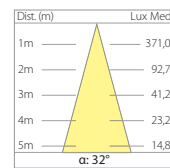

MTX.35MGUW PAR16 - GU10 1x35W

Versione da parete per una lampada alogena PAR16. Emissione diretta.
Wall version for one halogen lamp PAR16. Direct lighting.
Version murale pour une lampe halogène PAR16. Eclairage direct.

MTX.35BRW QR-CB51 - GU5.3 2x35W

Versione da parete per due lampade alogene QR-CB51. Emissione diretta e indiretta. Trasformatore elettronico incluso.
Wall version for two halogen lamps QR-CB51. Direct and indirect lighting. Electronic transformer included.
Version murale pour deux lampes halogènes QR-CB51. Eclairage direct et indirect. Transformateur électronique inclus.