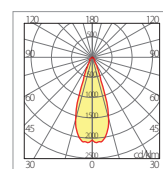

MTX.35MR QR-CB51 - GU5.3 1x35W

Versione a plafone per una lampada alogena QR-CB51. Trasformatore elettronico incluso.
Ceiling version for one halogen lamp QR-CB51. Electronic transformer included.
Version plafond pour une lampe halogène QR-CB51. Transformateur électronique inclus.

MTX.35MGU PAR16 - GU10 1x35W

Versione a plafone per lampada alogena PAR16.
Ceiling version for one halogen lamp PAR16.
Version plafond pour une lampe halogène PAR16.

Colori 37 IP65 960'

Colours
Couleurs:

MTX.35MRW QR-CB51 - GU5.3 1x35W

Versione da parete per una lampada alogena QR-CB51. Emissione diretta. Trasformatore elettronico incluso.
Wall version for one halogen lamp QR-CB51. Direct lighting. Electronic transformer included.
Version murale pour une lampe halogène QR-CB51. Eclairage direct. Transformateur électronique inclus.

MTX.35MGUW PAR16 - GU10 1x35W

Versione da parete per una lampada alogena PAR16. Emissione diretta.
Wall version for one halogen lamp PAR16. Direct lighting.
Version murale pour une lampe halogène PAR16. Eclairage direct.

MTX.35BRW QR-CB51 - GU5.3 2x35W

Versione da parete per due lampade alogene QR-CB51. Emissione diretta e indiretta. Trasformatore elettronico incluso.
Wall version for two halogen lamps QR-CB51. Direct and indirect lighting. Electronic transformer included.
Version murale pour deux lampes halogènes QR-CB51. Eclairage direct et indirect. Transformateur électronique inclus.

MTX.35BGUW PAR16 - GU10 2x35W

Versione da parete per due lampade alogene PAR16. Emissione diretta e indiretta.
Wall version for two halogen lamps PAR16. Direct and indirect lighting.
Version murale pour deux lampes halogènes PAR16. Eclairage direct et indirect.

Colori 37 IP65 960'

Colours
Couleurs: