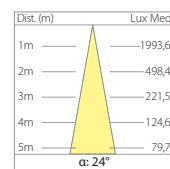

MTX.35MR QR-CB51 - GU5.3 1x35W

Versione a plafone per una lampada alogena QR-CB51. Trasformatore elettronico incluso.
Ceiling version for one halogen lamp QR-CB51. Electronic transformer included.
Version plafond pour une lampe halogène QR-CB51. Transformateur électronique inclus.