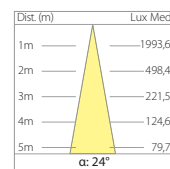

MTX.35MR QR-CB51 - GU5.3 1x35W

Versione a plafone per una lampada alogena QR-CB51. Trasformatore elettronico incluso.
Ceiling version for one halogen lamp QR-CB51. Electronic transformer included.
Version plafond pour une lampe halogène QR-CB51. Transformateur électronique inclus.

MTX.35MGU PAR16 - GU10 1x35W

Versione a plafone per lampada alogena PAR16.
Ceiling version for one halogen lamp PAR16.
Version plafond pour une lampe halogène PAR16.

Colori 37 IP65 960'

Colours
Couleurs:

MTX.35MRW QR-CB51 - GU5.3 1x35W

Versione da parete per una lampada alogena QR-CB51. Emissione diretta. Trasformatore elettronico incluso.
Wall version for one halogen lamp QR-CB51. Direct lighting. Electronic transformer included.
Version murale pour une lampe halogène QR-CB51. Eclairage direct. Transformateur électronique inclus.

MTX.35MGUW PAR16 - GU10 1x35W

Versione da parete per una lampada alogena PAR16. Emissione diretta.
Wall version for one halogen lamp PAR16. Direct lighting.
Version murale pour une lampe halogène PAR16. Eclairage direct.

MTX.35BRW QR-CB51 - GU5.3 2x35W

Versione da parete per due lampade alogene QR-CB51. Emissione diretta e indiretta. Trasformatore elettronico incluso.
Wall version for two halogen lamps QR-CB51. Direct and indirect lighting. Electronic transformer included.
Version murale pour deux lampes halogènes QR-CB51. Eclairage direct et indirect. Transformateur électronique inclus.

MTX.35BGUW PAR16 - GU10 2x35W

Versione da parete per due lampade alogene PAR16. Emissione diretta e indiretta.
Wall version for two halogen lamps PAR16. Direct and indirect lighting.
Version murale pour deux lampes halogènes PAR16. Eclairage direct et indirect.

Colori 37 IP65 960'

Colours
Couleurs: