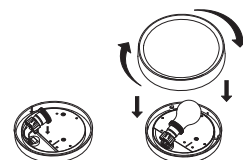

IP55 IP44 CE 850°

Apparecchio per esterni ed interni in vetro soffiato satinato bianco finiture in acciaio inox. Fonte luminosa ad incandescenza o fluorescenza con alimentatore elettromagnetico.

Outdoor and indoor lighting fitting with frosted white blown glass diffuser and stainless steel fixture. Incandescent power source or fluorescent version with compact ballast.

lampada / bulb

- Ø 18 1x13W G24d-1 Classe I
- Ø 25 1x26W G24d-3 Classe I
- Ø 18 1x60W max E27 Classe II
- Ø 25 1x100W max E27 Classe II

a richiesta / on demand

Vedi pagina 172, tabella 1 e tabella 2
Look page 172, table 1 and table 2

- incand. Ø 18 **00570 1101 0001** IP55
- incand. Ø 25 **00570 1101 0002** IP44
- fluor. Ø 18 **00570 1101 0003** IP55
- fluor. Ø 25 **00570 1101 0004** IP44