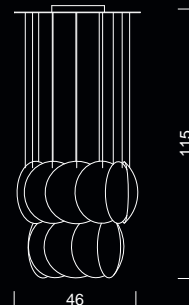

IP20 CE  

Lampada sospesa a luce diffusa per illuminazione di interni. La struttura è rifinita in cromo spazzolato. Il diffusore è composto da 10-12 lenti in vetro satinato. Il cavo elettrico è trasparente.

Pendant lamp for diffused lighting of interiors. Matt chrome fixture. The diffuser is made of 10-12 frosted glass lenses. Transparent wiring.

**lampada / bulb**  
1x150W max E27  Classe II

Vera 10 Ø 36 **40050 1211 0001**  
Vera 12 Ø 46 **40050 1211 0002**

IP20 CE  

Lampada sospesa a luce diffusa per illuminazione di interni. La struttura è rifinita in cromo spazzolato. Il diffusore è composto da 22 lenti in vetro satinato. Il cavo elettrico è trasparente.