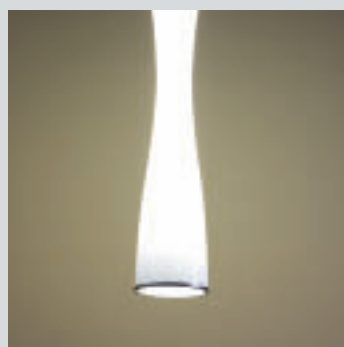

# Sideral

Vetro soffiato nei colori bianco, rosso, moka, nero. Finiture cromo perlato.  
*Blown glass in shades of white, red, coffee, and black. Pearled chrome finishings.*

Soffitto / *Ceiling lamp*

- 10.190 bianco / *white*
- 10.191 rosso / *red*
- 10.192 moka / *coffee*
- 10.193 nero / *black*