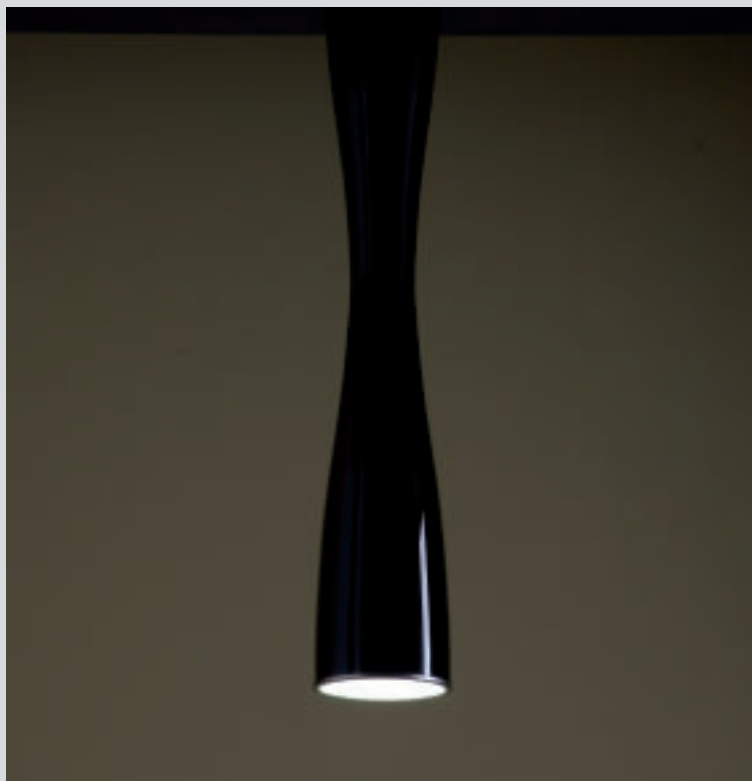

# Sideral

Vetro soffiato nei colori bianco, rosso, moka, nero. Finiture cromo perlato.  
*Blown glass in shades of white, red, coffee, and black. Pearled chrome finishings.*

Soffitto / *Ceiling lamp*

- 10.190 bianco / *white*
- 10.191 rosso / *red*
- 10.192 moka / *coffee*
- 10.193 nero / *black*

MAX 1X40W 2G11 

•12•