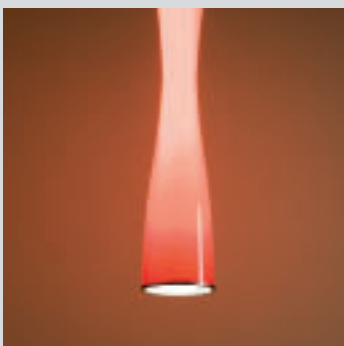

# Sideral

Vetro soffiato nei colori bianco, rosso, moka, nero. Finiture cromo perlato.  
*Blown glass in shades of white, red, coffee, and black. Pearled chrome finishings.*

Soffitto / *Ceiling lamp*

- 10.190 bianco / *white*
- 10.191 rosso / *red*
- 10.192 moka / *coffee*
- 10.193 nero / *black*