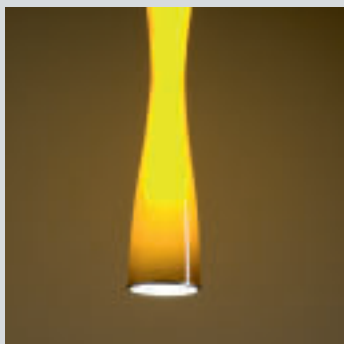

# Sideral

Vetro soffiato nei colori bianco, rosso, moka, nero. Finiture cromo perlato.  
*Blown glass in shades of white, red, coffee, and black. Pearled chrome finishings.*

Soffitto / *Ceiling lamp*

- 10.190 bianco / *white*
- 10.191 rosso / *red*
- 10.192 moka / *coffee*
- 10.193 nero / *black*