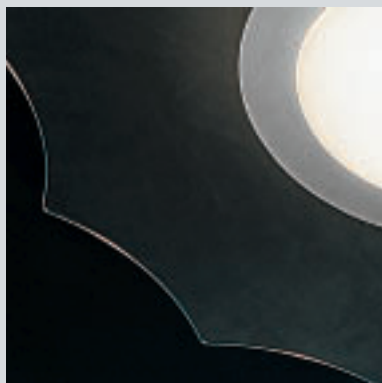

## 10.120

Vetro extrachiaro trasparente e vetro extrachiaro satinato. Finiture cromo  
*Cool white transparent glass and cool white satin glass. Chrome finishings*

▪ 60 ▪

MAX 1X150W R7S 78 MM

sp 12

Sole  
Marino Bergamin design