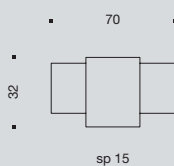

Speedy 3

188

10.106

Vetro bianco satinato. Finiture cromo
White satin glass. Chrome finishings

10.107

Vetro bianco e ambra satinato. Finiture cromo
White and amber satin glass. Chrome finishings

MAX 4X60W E27

Speedy 3

Flaver design