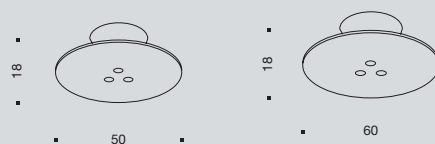

# Star

- BLACK STAR Ø 50 10.122
- BLACK STAR Ø 60 10.108

Vetro nero lucido. Finiture cromo  
Possibilità doppia accensione  
*Black polished glass. Chrome finishings  
Double switch-on possibility*

- WHITE STAR Ø 50 10.121
- WHITE STAR Ø 60 10.109

Vetro opalino lucido. Finiture cromo  
Possibilità doppia accensione  
*Opal polished glass. Chrome finishings  
Double switch-on possibility*

3X35W MAX GY6,35 12V ministar

1X55W FC T5 220V

Versione dimmerabile su richiesta  
*Dimmerable version just on request*