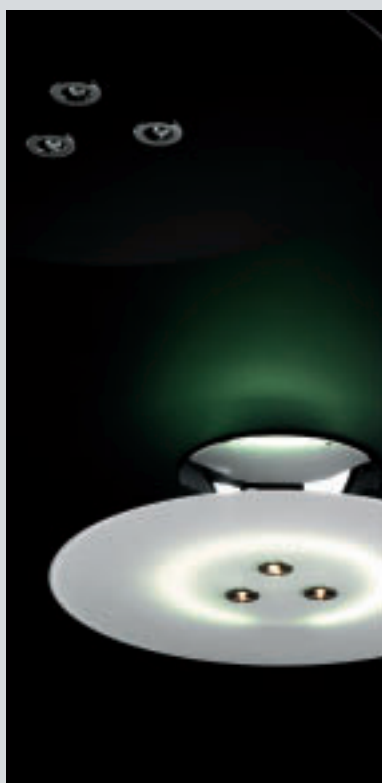

# Star

- BLACK STAR Ø 50 10.122
- BLACK STAR Ø 60 10.108

Vetro nero lucido. Finiture cromo  
Possibilità doppia accensione  
*Black polished glass. Chrome finishings  
Double switch-on possibility*

- WHITE STAR Ø 50 10.121
- WHITE STAR Ø 60 10.109

Vetro opalino lucido. Finiture cromo  
Possibilità doppia accensione  
*Opal polished glass. Chrome finishings  
Double switch-on possibility*

3X35W MAX GY6,35 12V ministar

1X55W FC T5 220V

Versione dimmerabile su richiesta  
*Dimmerable version just on request*