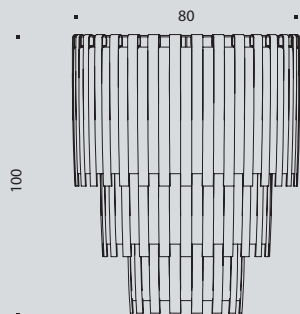

Pi.kà

Flaver design

Lampada da soffitto in vetro bianco e nero cattedrale.
Finiture cromo.
*Ceiling lamp in polished white and black stained glass.
Chrome finishings.*

Composizione standard colori vetri.
72 bianco / 72 nero.

*Standard colour glasses.
72 white / 72 black.*

Totale nr. vetri 144.
Total no. glasses 144.

152 PI.KÀ 800

Composizione personalizzate su richiesta.
Contattare il nostro ufficio vendite.
*Customized compositions on request.
Contact our sales department.*

10.196

Vetro cattedrale bianco e nero.
White and black stained glass.

MAX 7X100W E27 

MAX 7X21W E27ECO 

Scheda 18 LED completa fornita.
18 LED circuit board supplied.

10.197 LED

Vetro cattedrale bianco e nero.
White and black stained glass.

LED 

Scheda 18 LED completa di dissipatore
e alimentatore

Potenza totale 29,25W

Rendimento punto luce 1 led 94,8%

Flusso luminoso 1 Led 1310,4 lm

Temperatura colore 3000k

Angolo fascio luminoso 65°

LED lights 