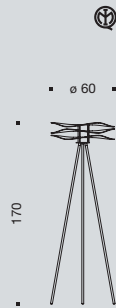

# Loop

122

**20.048**

Vetro extrachiaro satinato. Finiture cromo  
*Cool white satin glass. Chrome finishings*

**20.049**

Vetro extrachiaro-rosso satinato. Finiture cromo  
*Cool white-red satin glass. Chrome finishings*

**20.062**

Vetro extrachiaro-tabacco satinato. Finiture cromo  
*Cool white-tobacco satin glass. Chrome finishings*

**20.050**

Vetro extrachiaro-tabacco satinato. Finiture oro  
*Cool white-tobacco satin glass. Gold finishings*