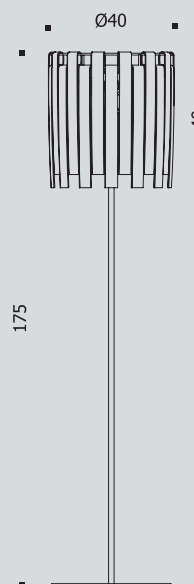

## Terra / Floor lamp

Vetri disponibili: bianco, nero, arancio, tabacco, azzurro, verde, rosso, giallo, ambra. Finiture cromo.

Tutti i colori sono realizzati in vetro "cattedrale".

*Available glasses: white, black, orange, tobacco, light blue, green, red, yellow, amber. Chrome finishings.  
All colors are in stained glass effect.*

Composizione standard colori vetri.  
16 Bianco / 16 nero.

*Standard colour glasses.  
16 White / 16 black.*

158

### PI.KÀ TS 40

**20.076** Vetro cattedrale bianco e nero.  
*White and black stained glass.*

**20.077** Vetri multicolore  
*Multicolor glasses*

MAX 3X100W E27 

MAX 3X21W E27ECO 

Pi.kà  
Flaver design