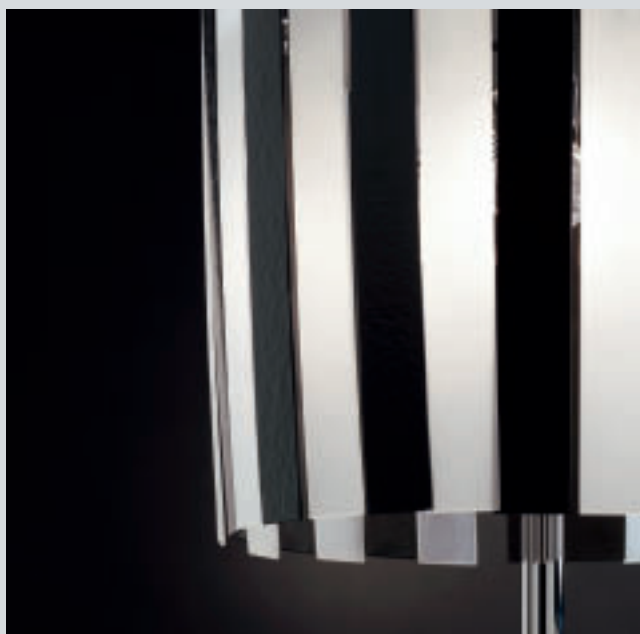

## Terra / Floor lamp

Vetri disponibili: bianco, nero, arancio, tabacco, azzurro, verde, rosso, giallo, ambra. Finiture cromo.

Tutti i colori sono realizzati in vetro "cattedrale".

*Available glasses: white, black, orange, tobacco, light blue, green, red, yellow, amber. Chrome finishings.  
All colors are in stained glass effect.*

Composizione standard colori vetri.  
16 Bianco / 16 nero.

*Standard colour glasses.  
16 White / 16 black.*

158